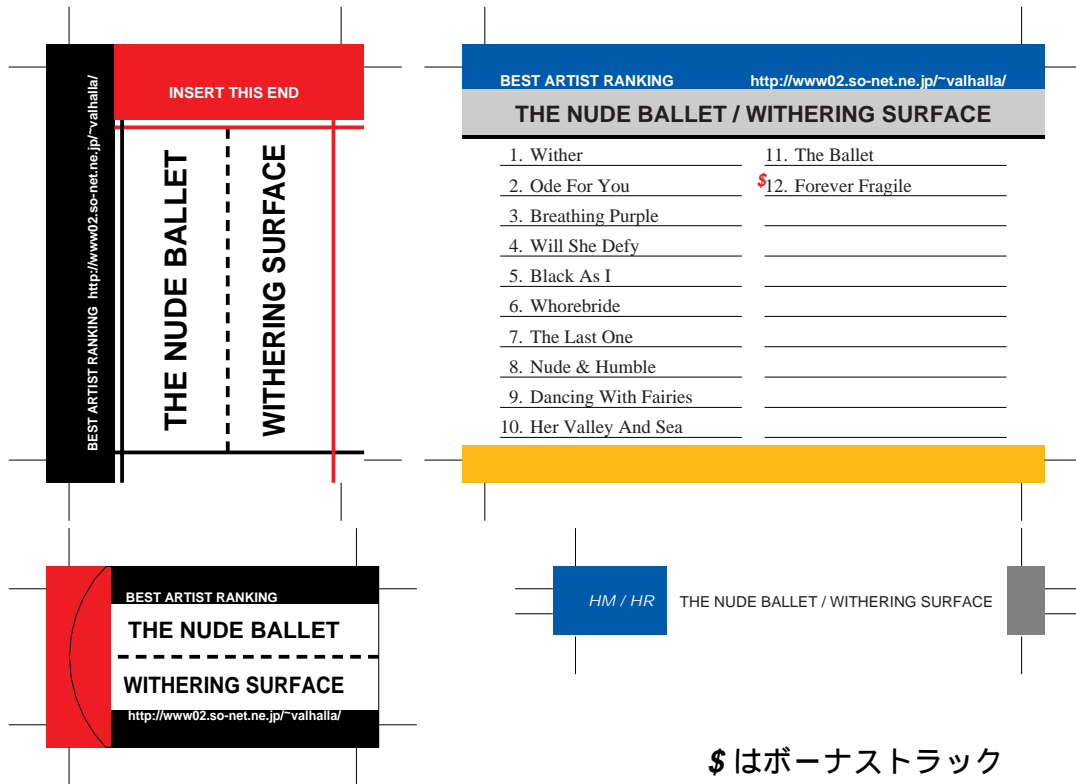

SONY, maxell, Victor, AXIA 用

TDK 用

\$ はボーナストラック

前ページへ戻る場合はブラウザの「戻る」ボタンを押してください。
モノクロでもカラーでもきれいにプリントアウトできます。

このファイルは1アルバムのみとなっております。
このスペースは次にラベルを作る時に使用します。