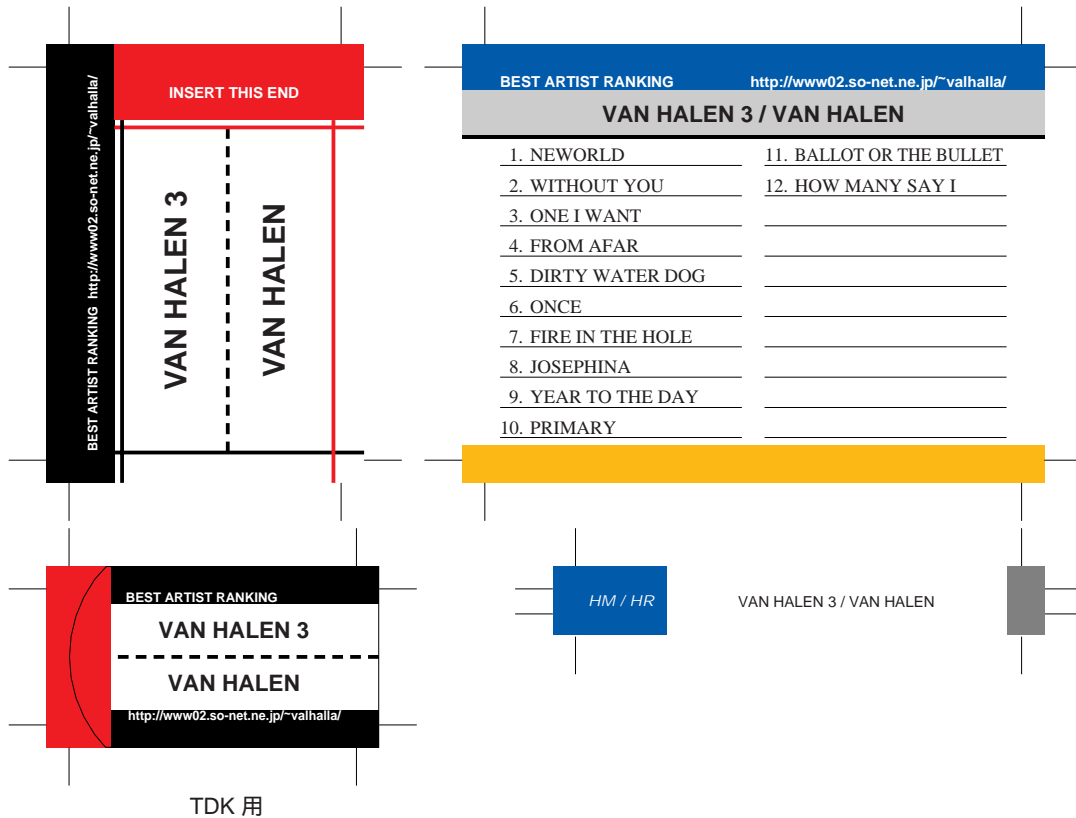

SONY, maxell, Victor, AXIA 用

前ページへ戻る場合はブラウザの「戻る」ボタンを押してください。
モノクロでもカラーでもきれいにプリントアウトできます。

SONY, maxell, Victor, AXIA 用