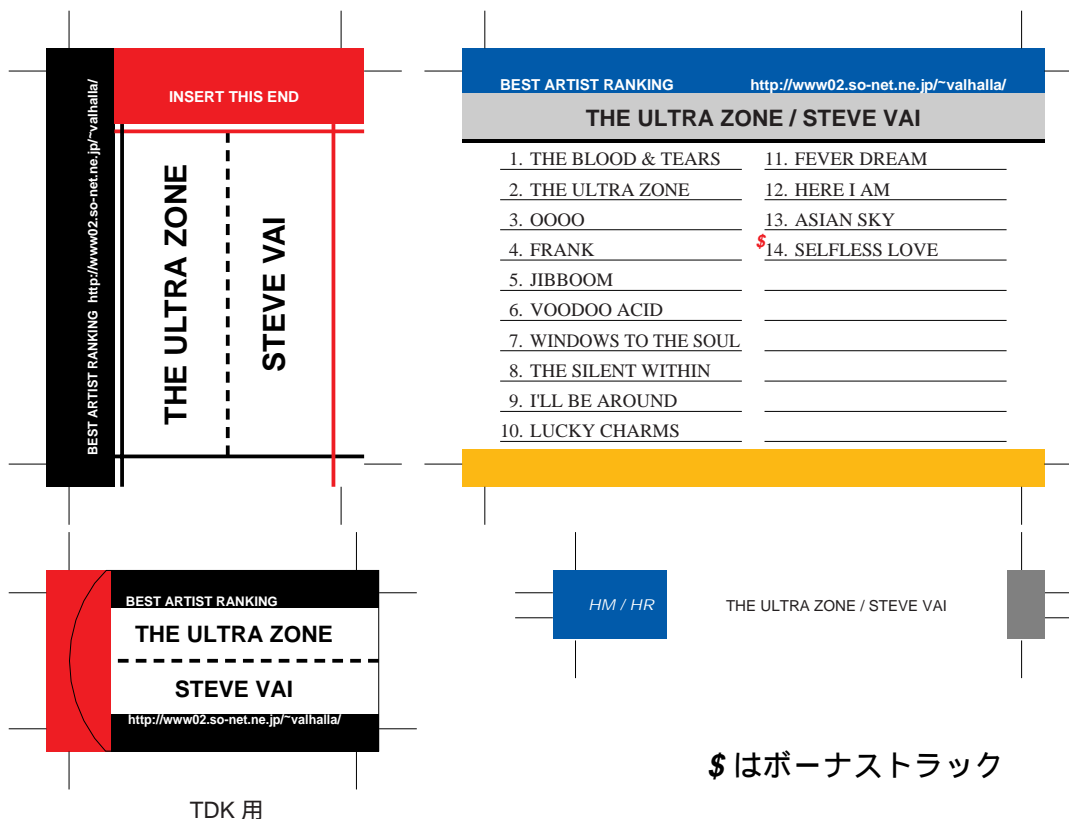

SONY, maxell, Victor, AXIA 用

前ページへ戻る場合はブラウザの「戻る」ボタンを押してください。
モノクロでもカラーでもきれいにプリントアウトできます。

このファイルは1アルバムのみとなっております。
このスペースは次にラベルを作る時に使用します。