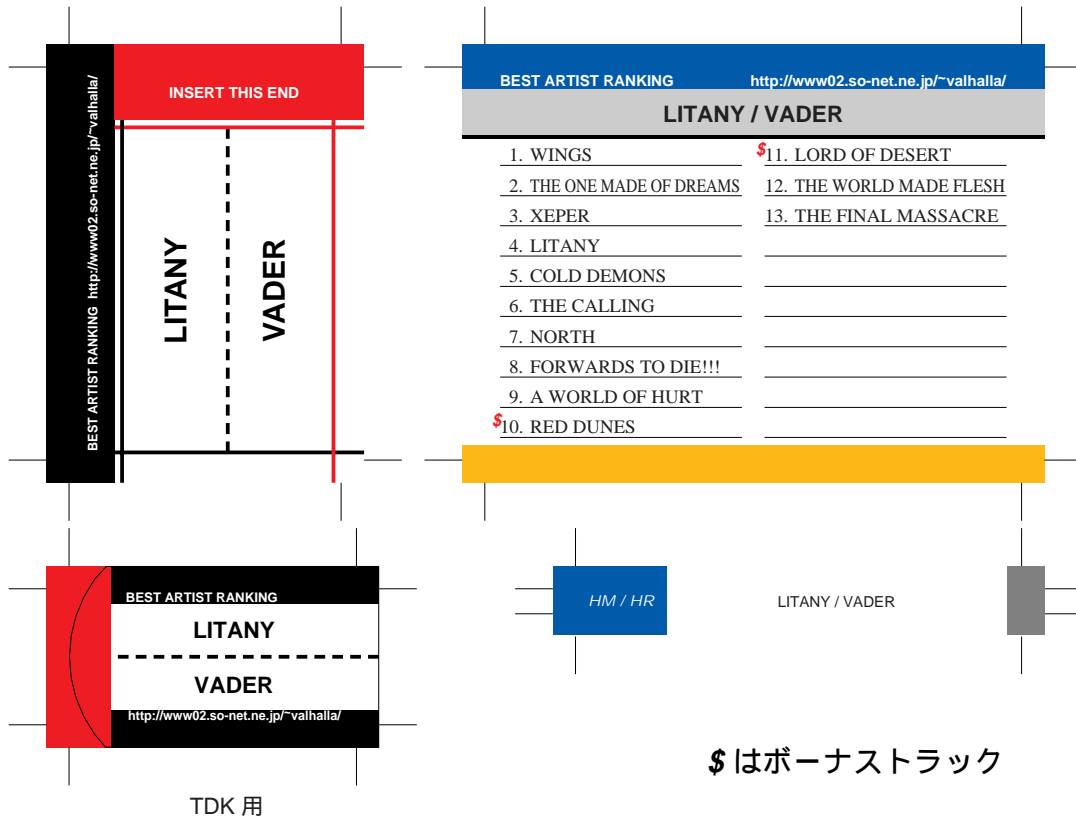

SONY, maxell, Victor, AXIA 用

\$はボーナストラック

前ページへ戻る場合はブラウザの「戻る」ボタンを押してください。  
モノクロでもカラーでもきれいにプリントアウトできます。

このファイルは1アルバムのみとなっております。  
このスペースは次にラベルを作る時に使用します。