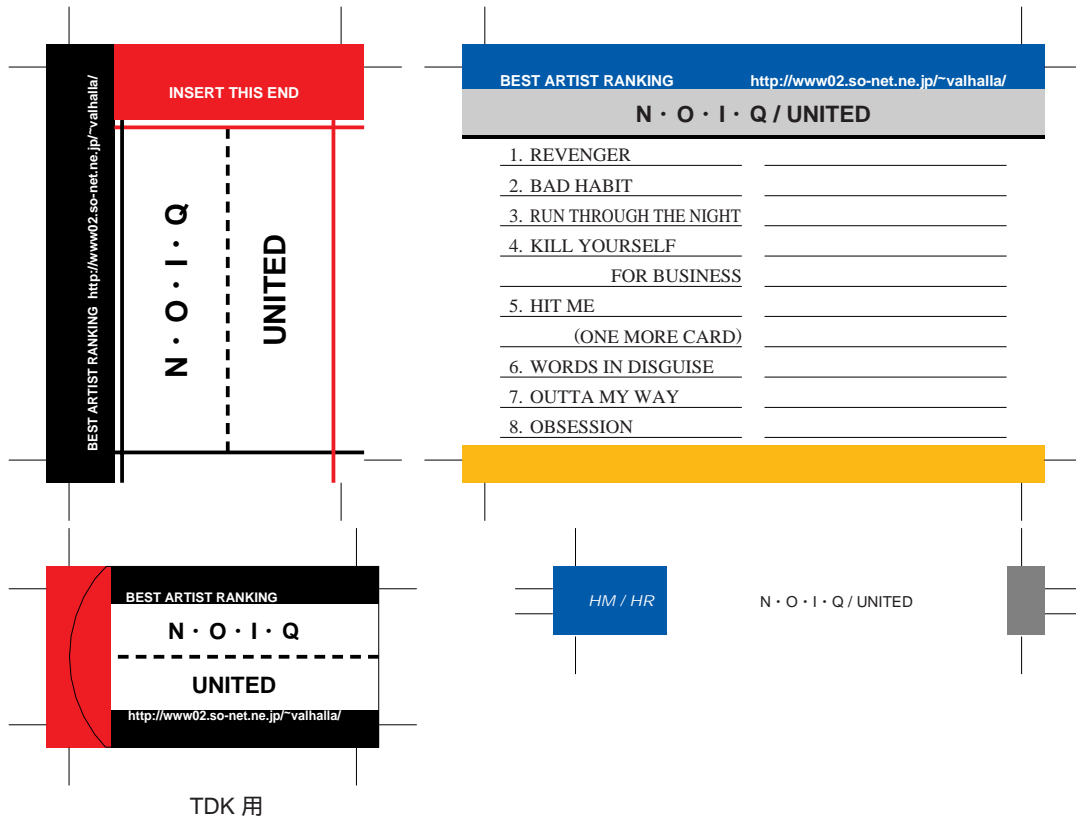

SONY, maxell, Victor, AXIA 用

前ページへ戻る場合はブラウザの「戻る」ボタンを押してください。
モノクロでもカラーでもきれいにプリントアウトできます。

SONY, maxell, Victor, AXIA 用