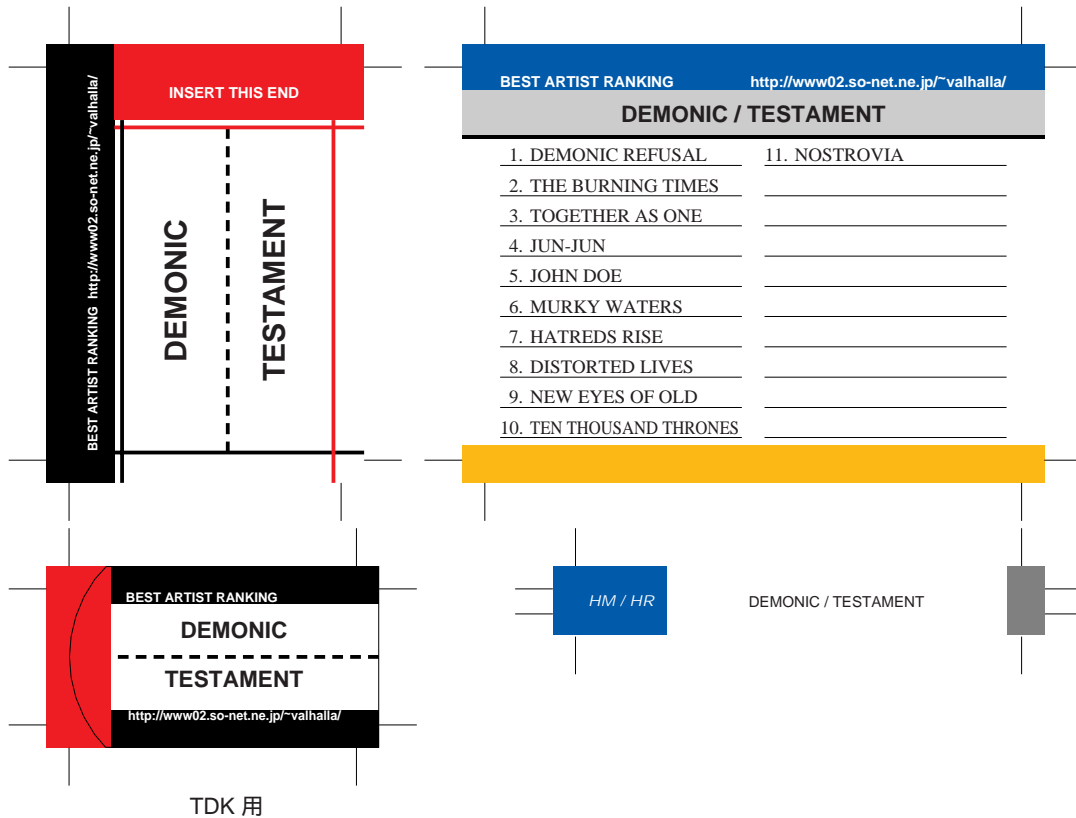

SONY, maxell, Victor, AXIA 用

TDK 用

前ページへ戻る場合はブラウザの「戻る」ボタンを押してください。
モノクロでもカラーでもきれいにプリントアウトできます。

SONY, maxell, Victor, AXIA 用

TDK 用