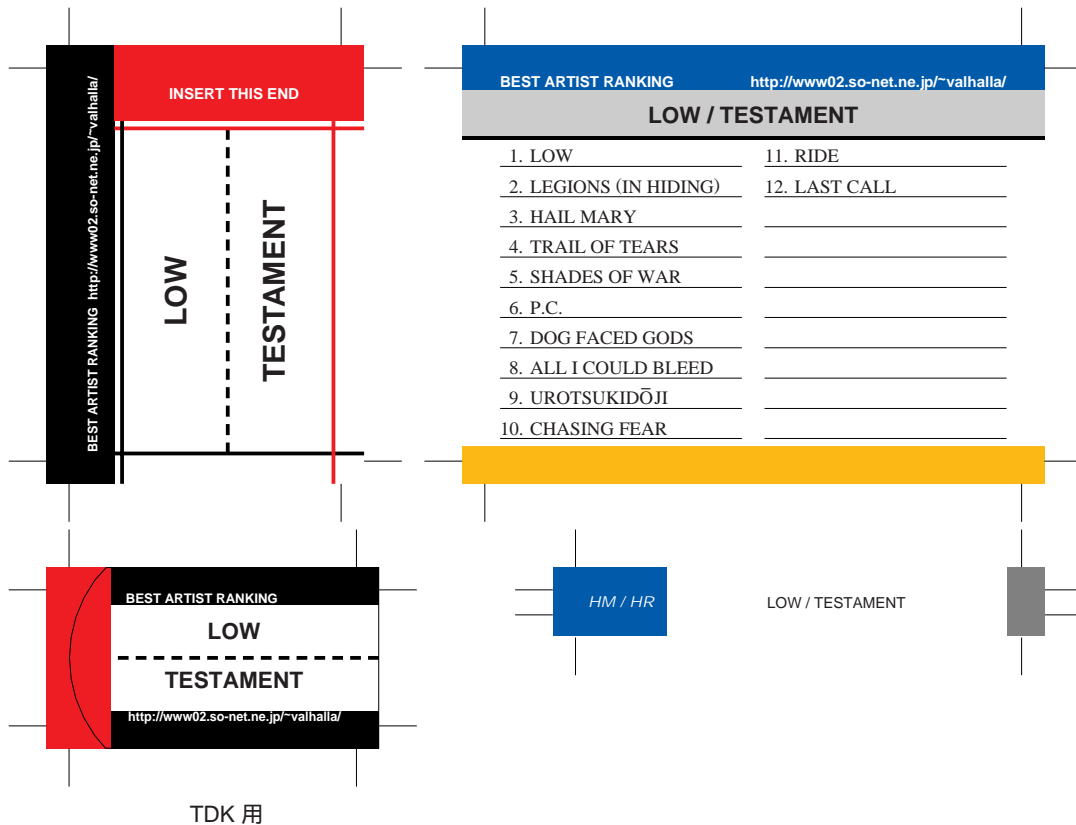

SONY, maxell, Victor, AXIA 用

TDK 用

前ページへ戻る場合はブラウザの「戻る」ボタンを押してください。
モノクロでもカラーでもきれいにプリントアウトできます。

SONY, maxell, Victor, AXIA 用

TDK 用