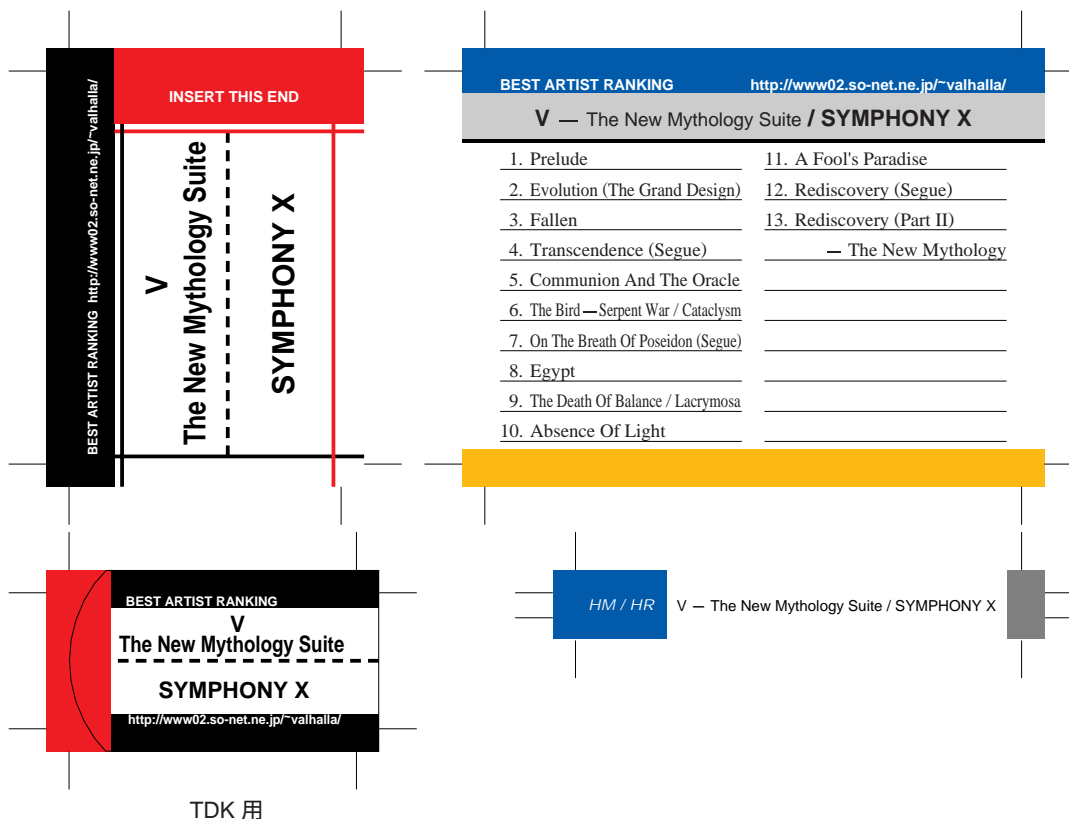

SONY, maxell, Victor, AXIA 用

前ページへ戻る場合はブラウザの「戻る」ボタンを押してください。
モノクロでもカラーでもきれいにプリントアウトできます。

このファイルは1アルバムのみとなっております。
このスペースは次にラベルを作る時に使用します。