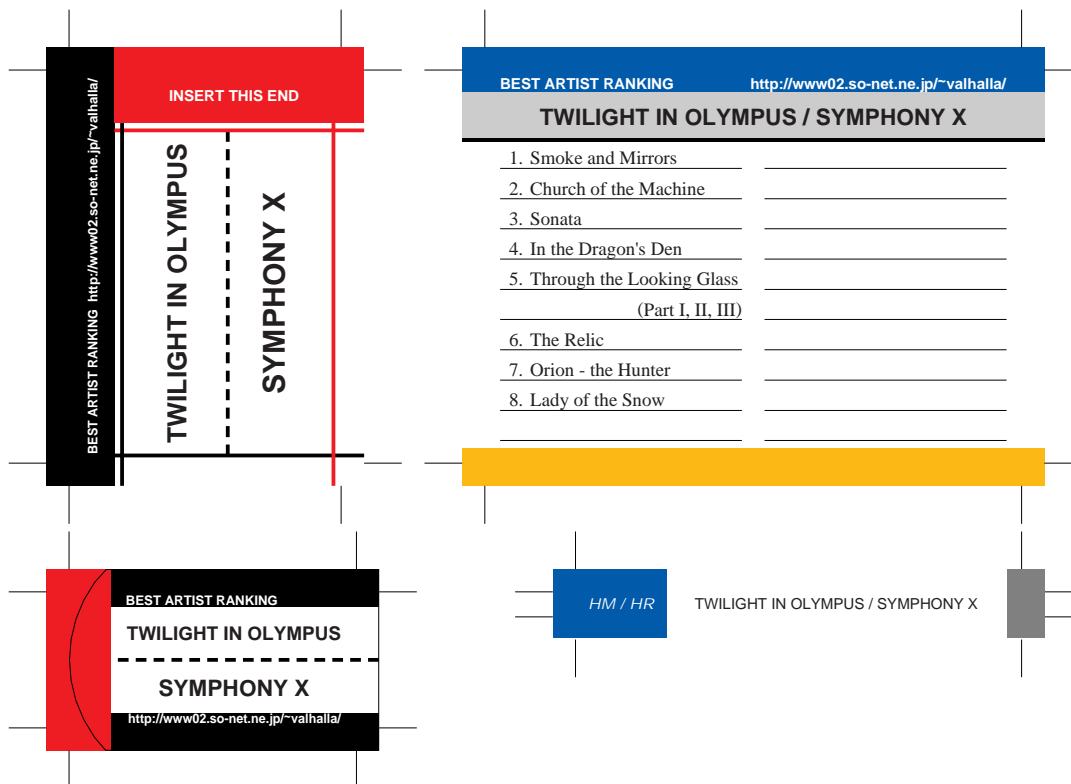

SONY, maxell, Victor, AXIA 用

TDK 用

前ページへ戻る場合はブラウザの「戻る」ボタンを押してください。
モノクロでもカラーでもきれいにプリントアウトできます。

SONY, maxell, Victor, AXIA 用

TDK 用