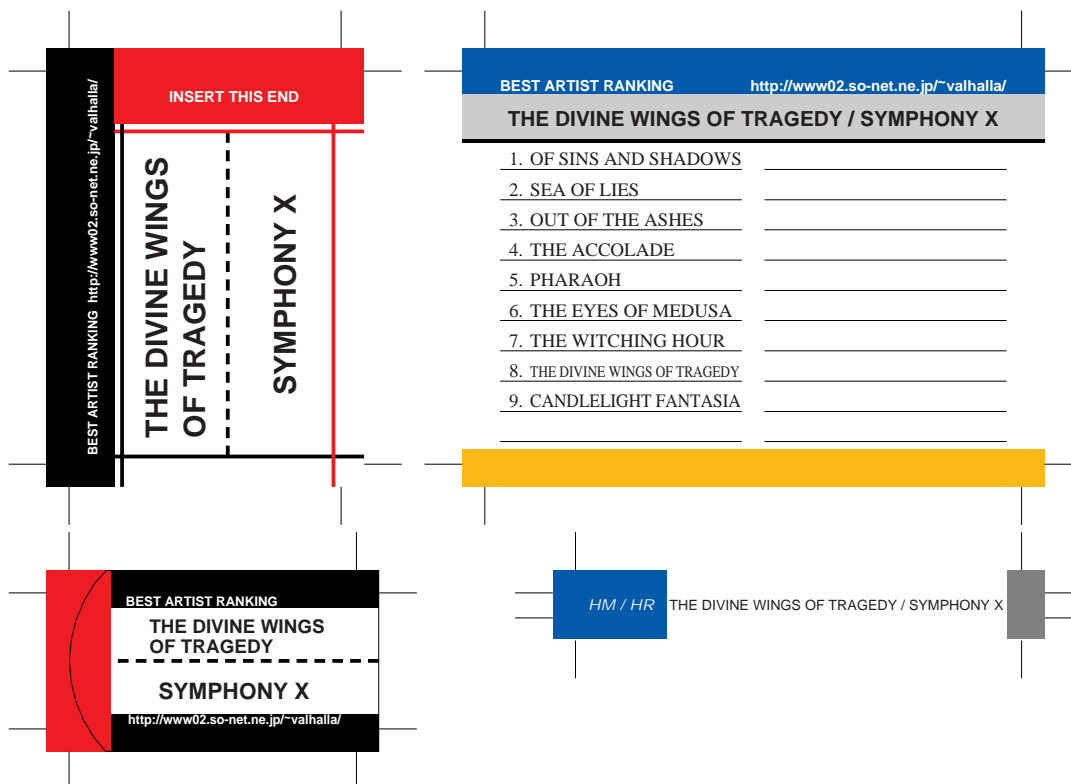

SONY, maxell, Victor, AXIA 用

TDK 用

前ページへ戻る場合はブラウザの「戻る」ボタンを押してください。
モノクロでもカラーでもきれいにプリントアウトできます。

SONY, maxell, Victor, AXIA 用

TDK 用