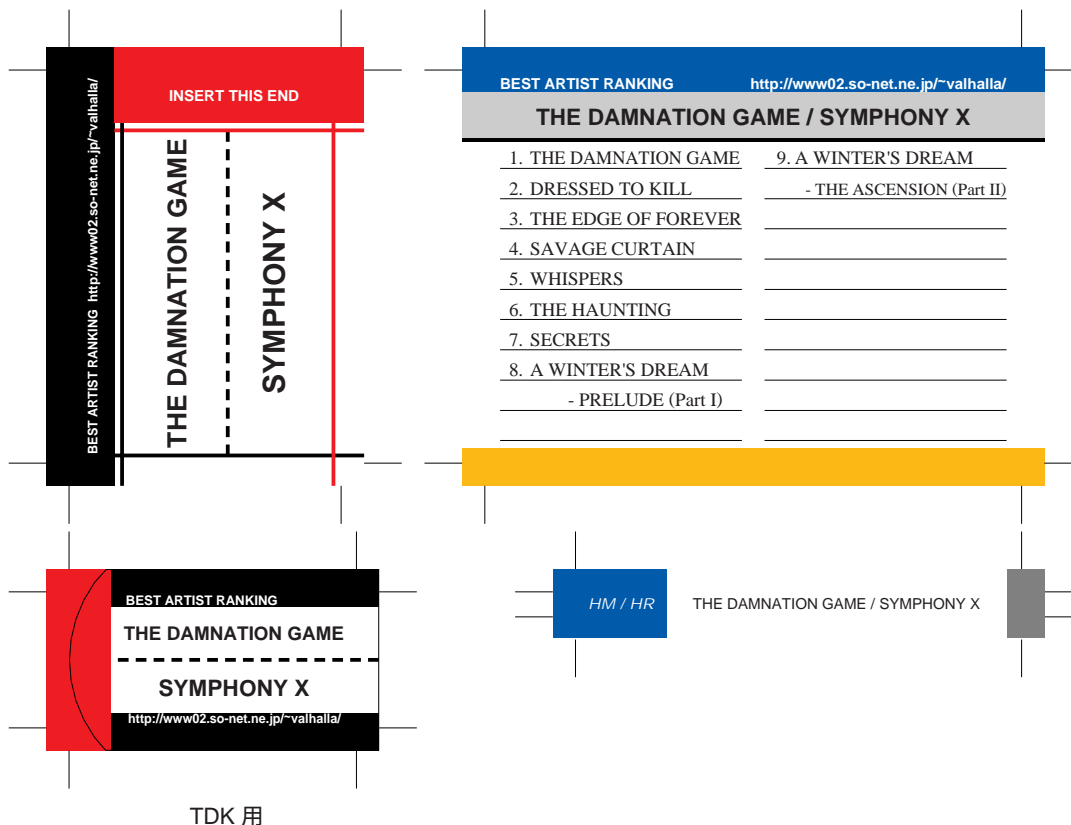

SONY, maxell, Victor, AXIA 用

TDK 用

前ページへ戻る場合はブラウザの「戻る」ボタンを押してください。
モノクロでもカラーでもきれいにプリントアウトできます。

SONY, maxell, Victor, AXIA 用

TDK 用