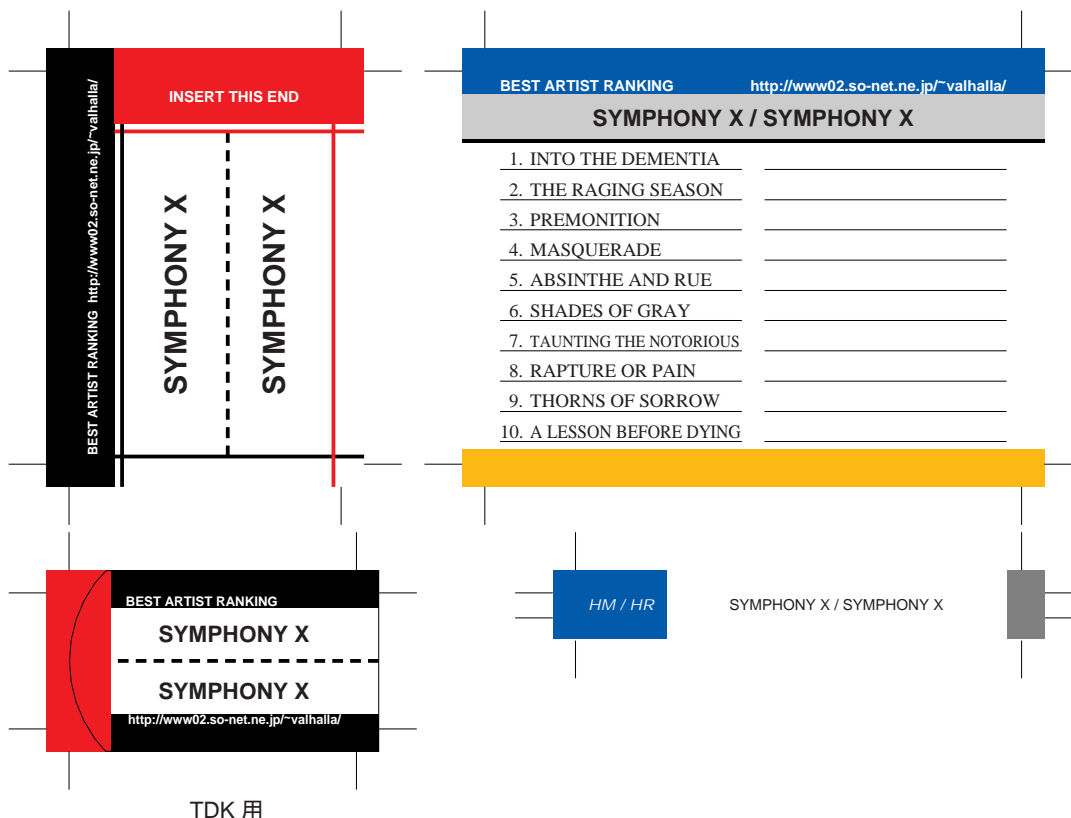

SONY, maxell, Victor, AXIA 用

TDK 用

前ページへ戻る場合はブラウザの「戻る」ボタンを押してください。
モノクロでもカラーでもきれいにプリントアウトできます。

SONY, maxell, Victor, AXIA 用

TDK 用