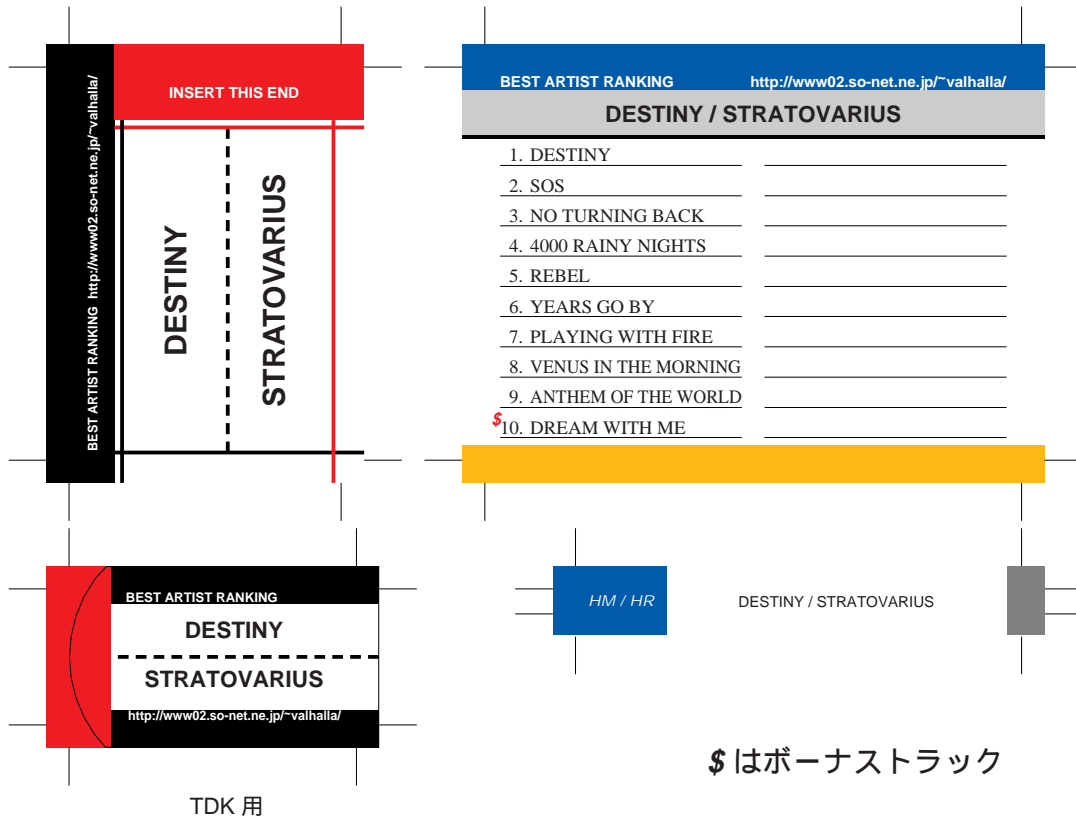

SONY, maxell, Victor, AXIA 用

\$ はボーナストラック

前ページへ戻る場合はブラウザの「戻る」ボタンを押してください。  
モノクロでもカラーでもきれいにプリントアウトできます。

SONY, maxell, Victor, AXIA 用