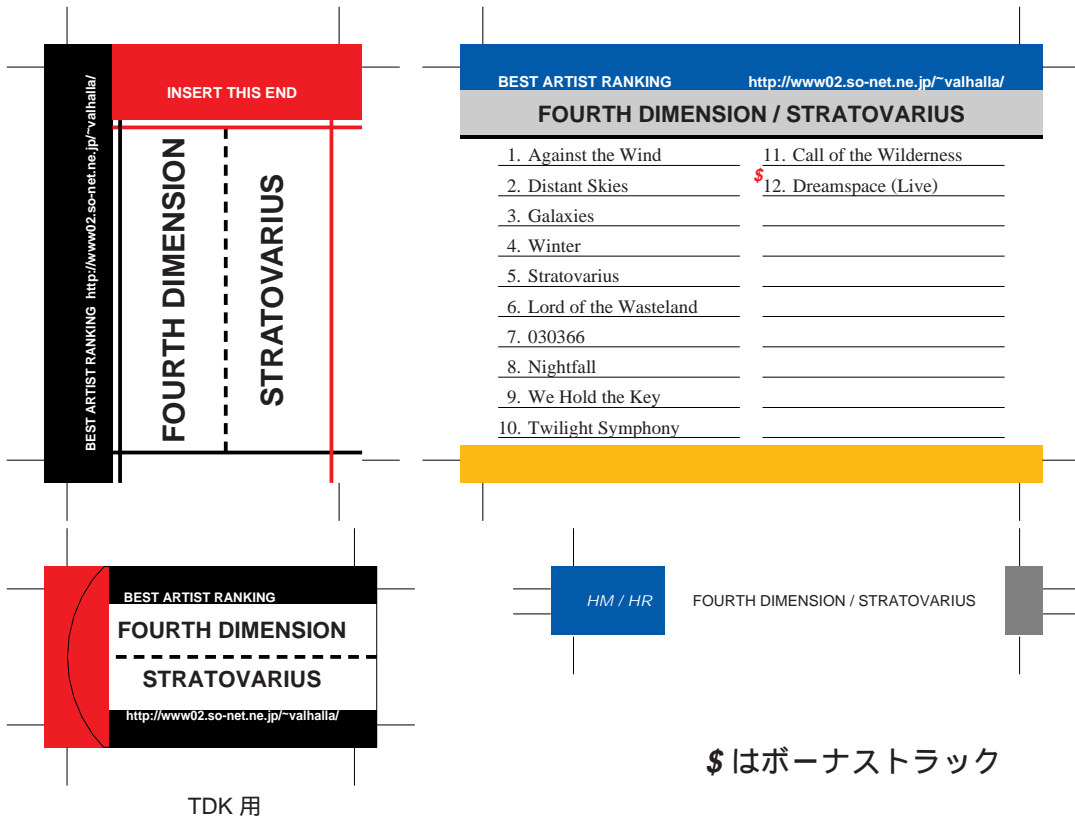

SONY, maxell, Victor, AXIA 用

\$ はボーナストラック

前ページへ戻る場合はブラウザの「戻る」ボタンを押してください。  
モノクロでもカラーでもきれいにプリントアウトできます。

SONY, maxell, Victor, AXIA 用