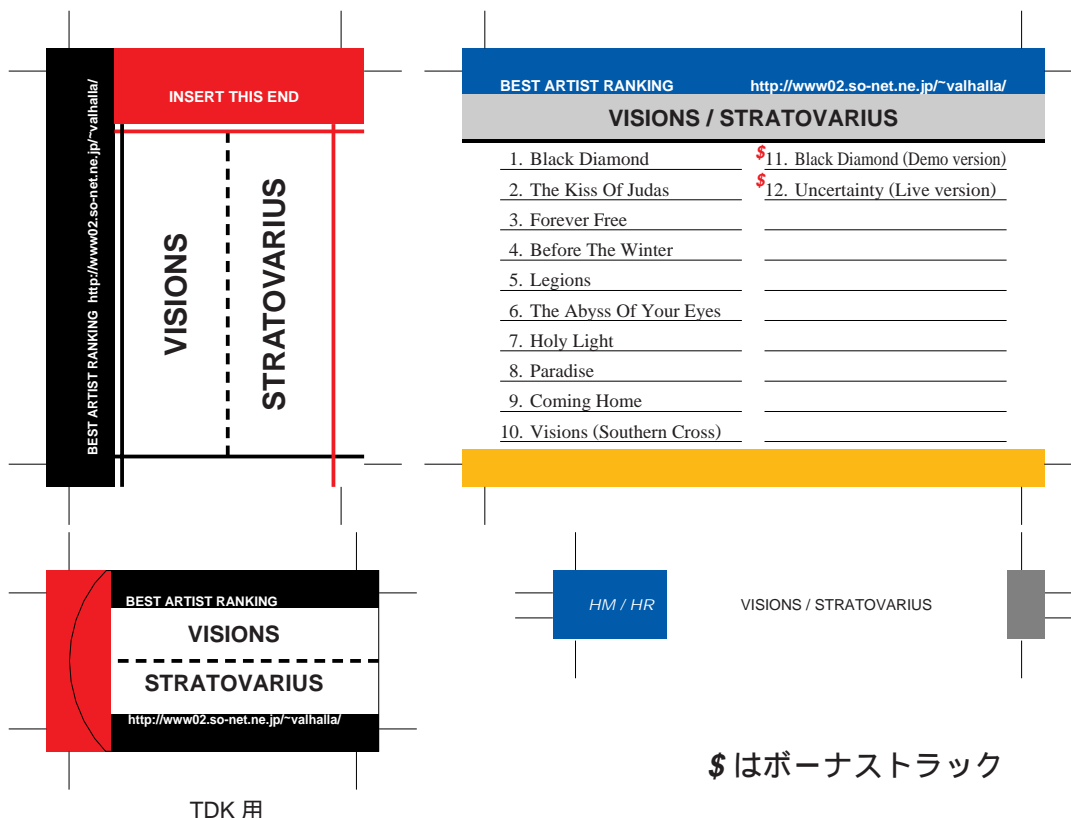

SONY, maxell, Victor, AXIA 用

\$ はボーナストラック

前ページへ戻る場合はブラウザの「戻る」ボタンを押してください。
モノクロでもカラーでもきれいにプリントアウトできます。

SONY, maxell, Victor, AXIA 用