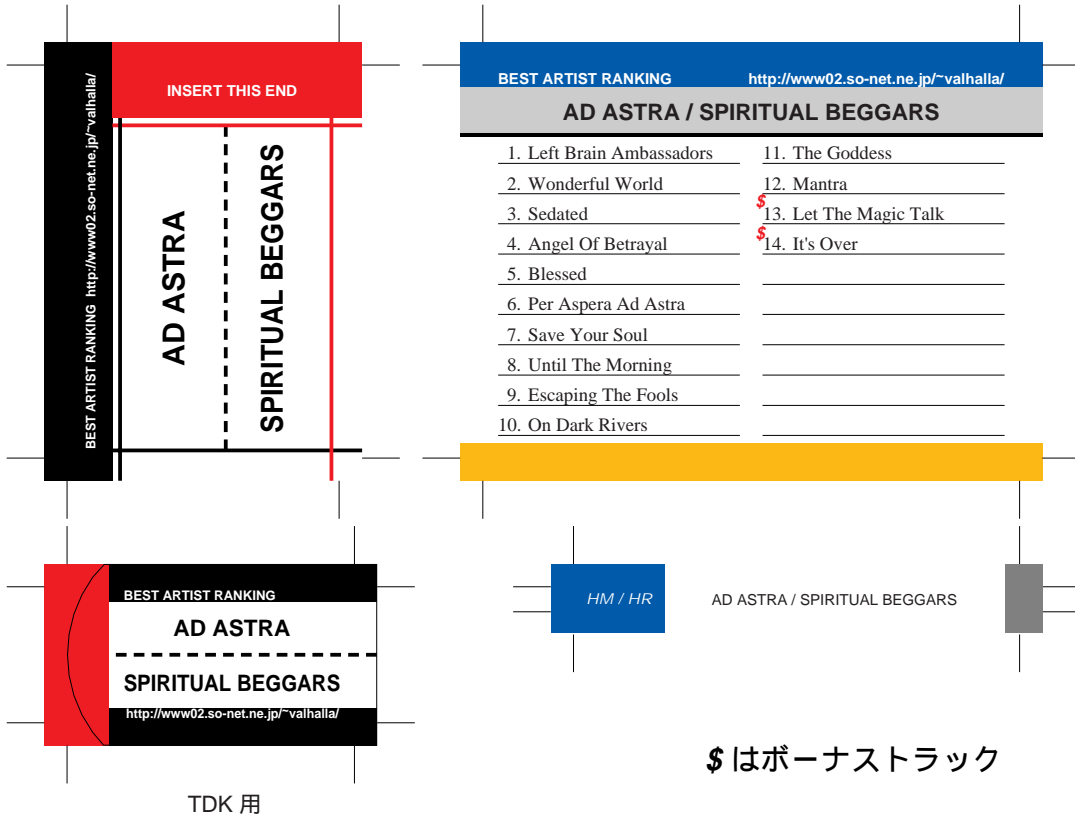

SONY, maxell, Victor, AXIA 用

\$ はボーナストラック

前ページへ戻る場合はブラウザの「戻る」ボタンを押してください。
モノクロでもカラーでもきれいにプリントアウトできます。

SONY, maxell, Victor, AXIA 用