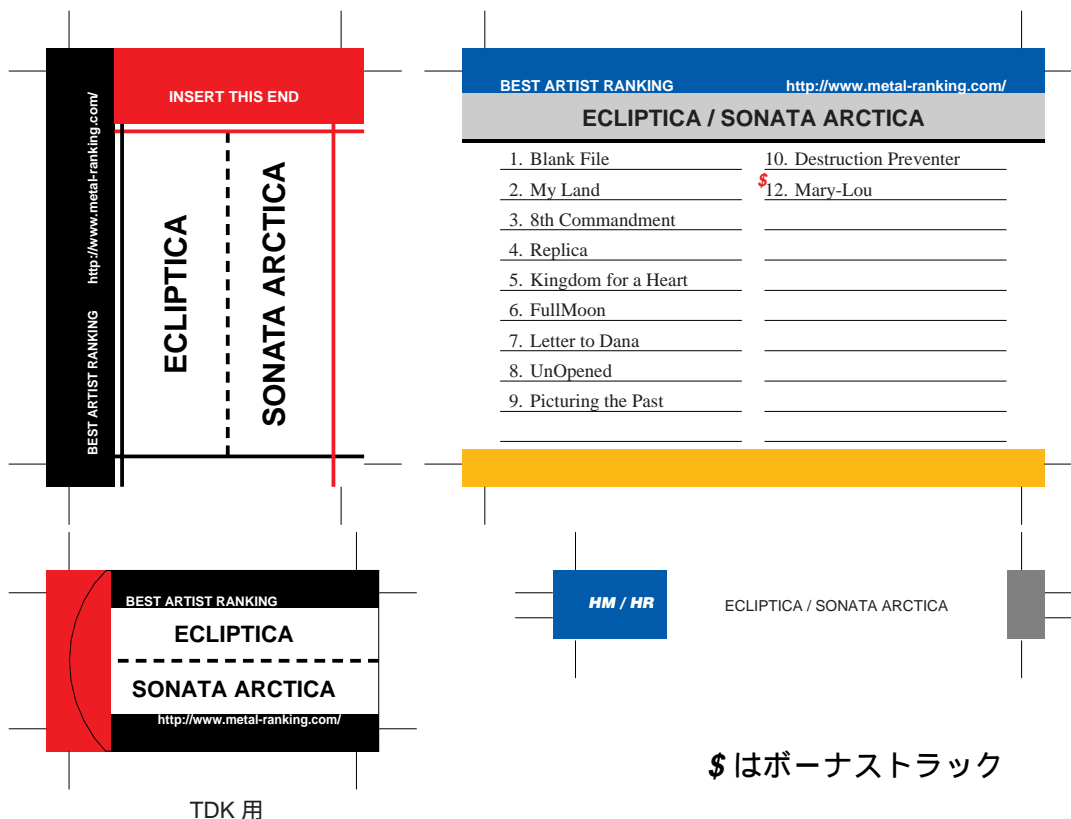

SONY, maxell, Victor, AXIA 用

前ページへ戻る場合はブラウザの「戻る」ボタンを押してください。
モノクロでもカラーでもきれいにプリントアウトできます。

SONY, maxell, Victor, AXIA 用