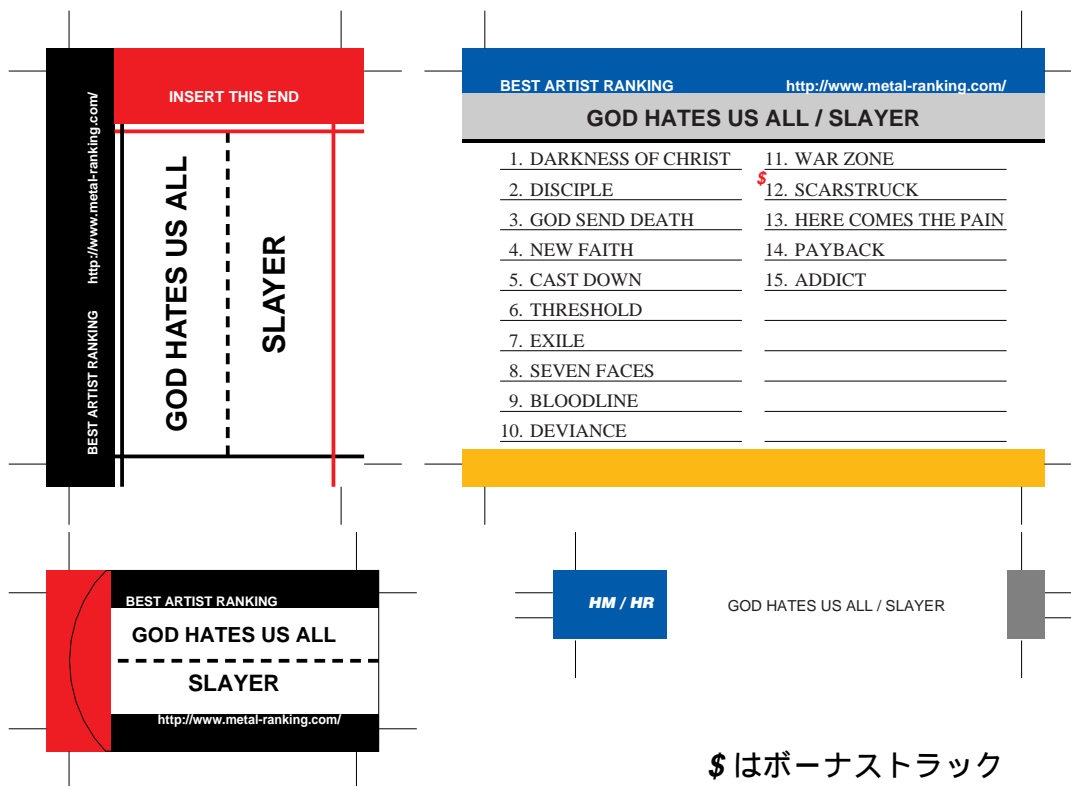

SONY, maxell, Victor, AXIA 用

前ページへ戻る場合はブラウザの「戻る」ボタンを押してください。
モノクロでもカラーでもきれいにプリントアウトできます。

このファイルは1アルバムのみとなっております。
このスペースは次にラベルを作る時に使用します。