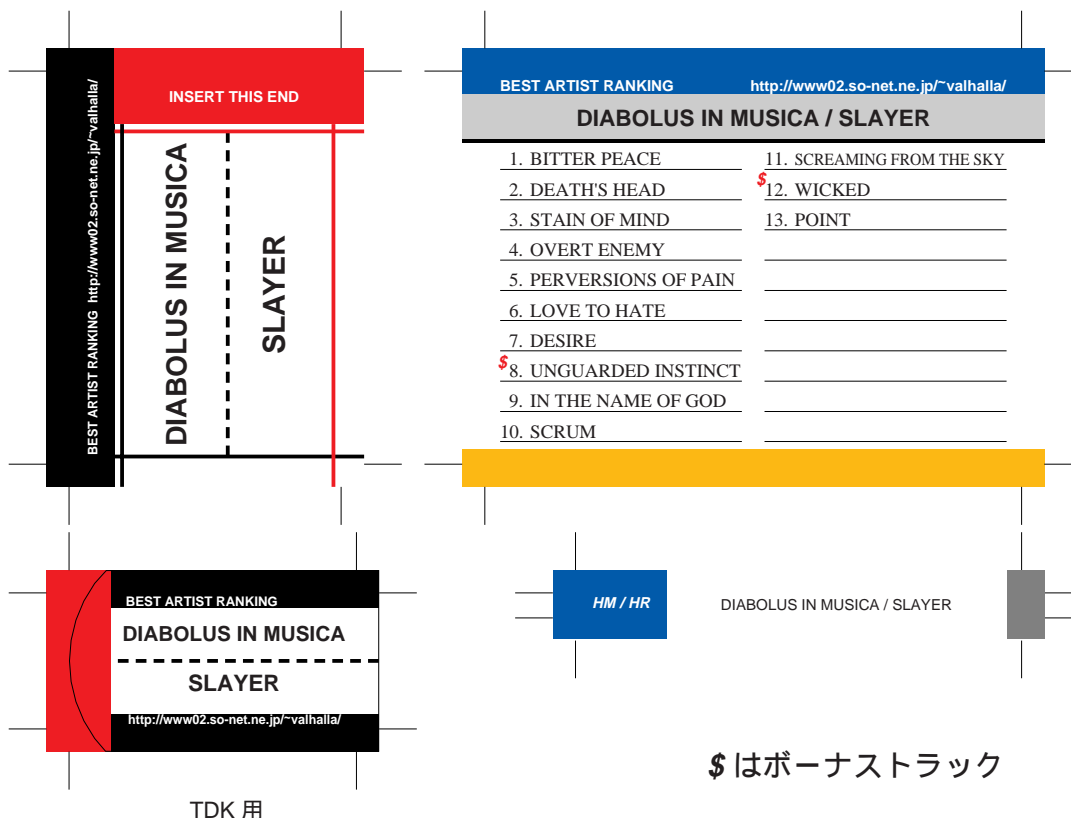

SONY, maxell, Victor, AXIA 用

前ページへ戻る場合はブラウザの「戻る」ボタンを押してください。
モノクロでもカラーでもきれいにプリントアウトできます。

SONY, maxell, Victor, AXIA 用