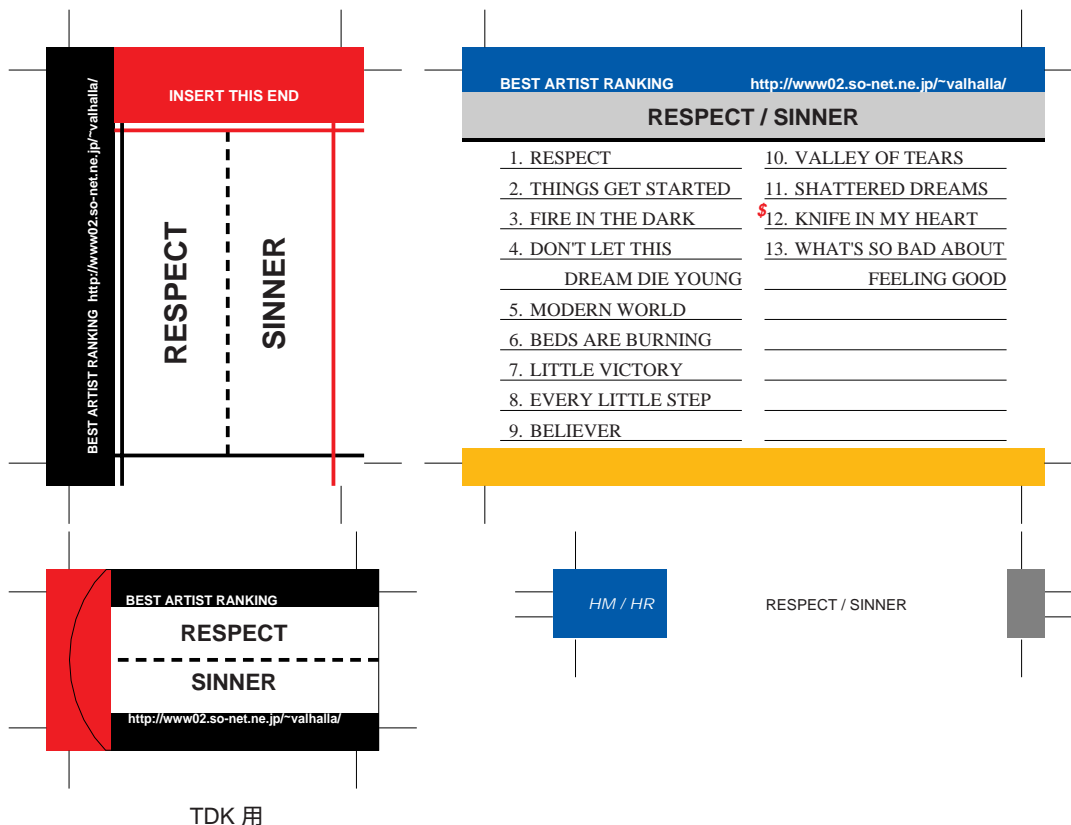

SONY, maxell, Victor, AXIA 用

TDK 用

前ページへ戻る場合はブラウザの「戻る」ボタンを押してください。
モノクロでもカラーでもきれいにプリントアウトできます。

SONY, maxell, Victor, AXIA 用

TDK 用