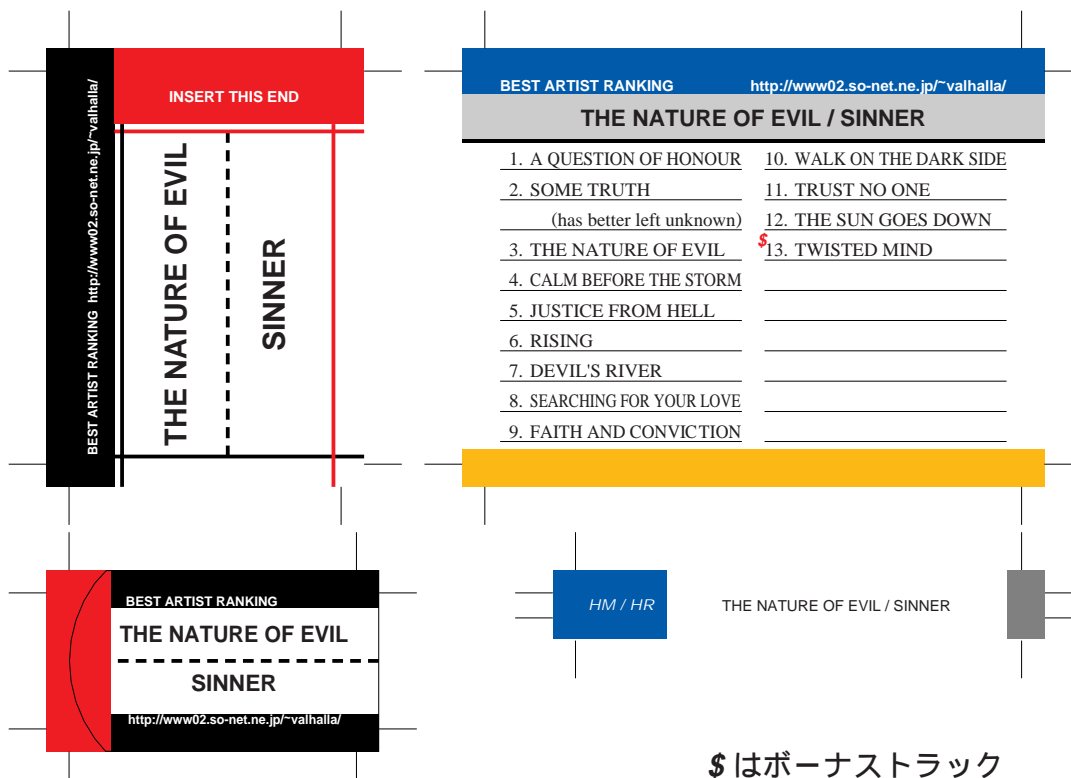

SONY, maxell, Victor, AXIA 用

TDK 用

前ページへ戻る場合はブラウザの「戻る」ボタンを押してください。
モノクロでもカラーでもきれいにプリントアウトできます。

SONY, maxell, Victor, AXIA 用

TDK 用