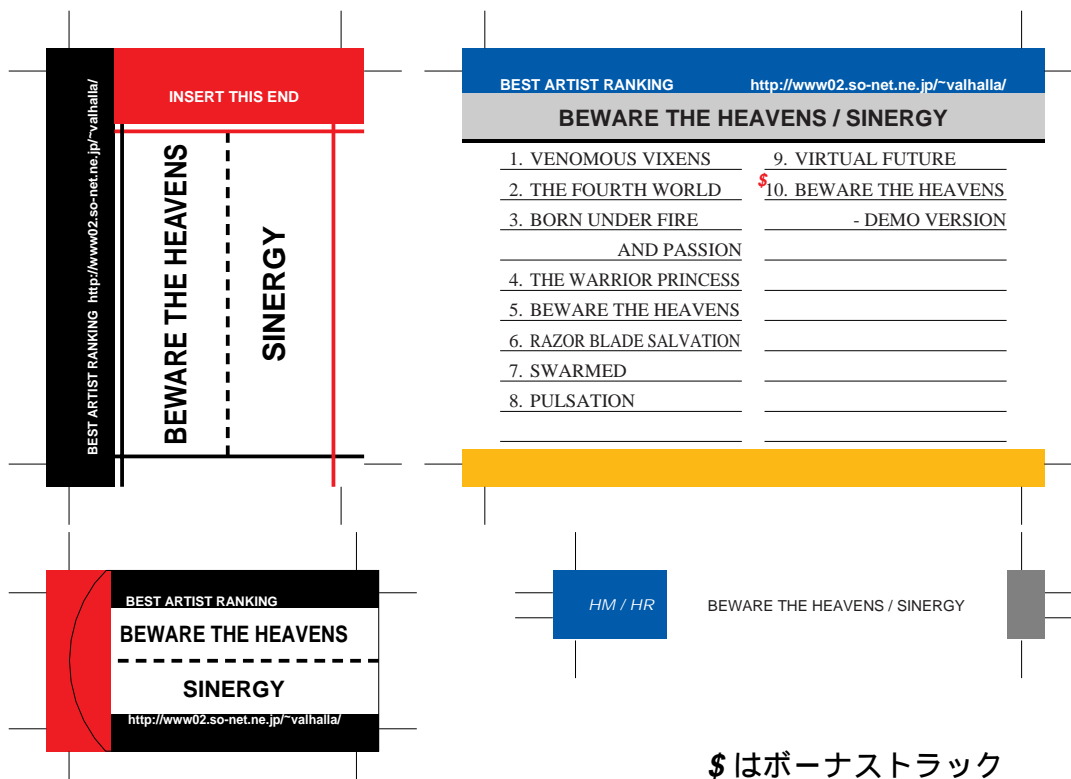

SONY, maxell, Victor, AXIA 用

TDK 用

\$ はボーナストラック

前ページへ戻る場合はブラウザの「戻る」ボタンを押してください。  
モノクロでもカラーでもきれいにプリントアウトできます。

SONY, maxell, Victor, AXIA 用

TDK 用