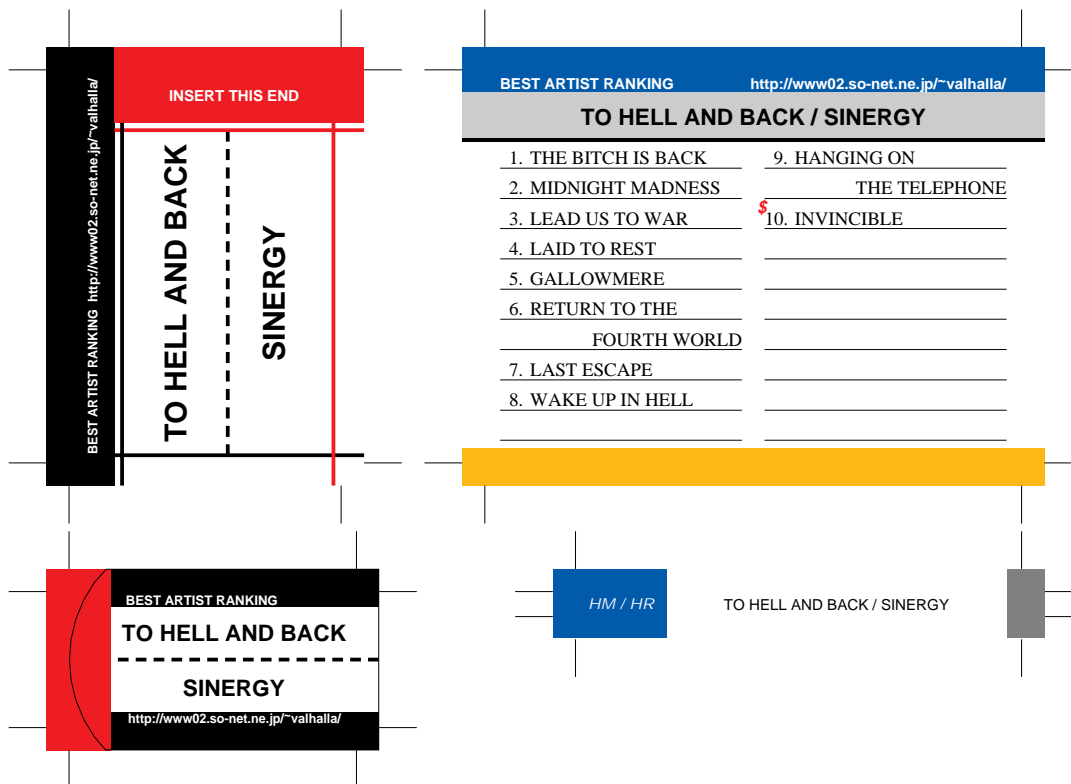

SONY, maxell, Victor, AXIA 用

TDK 用

\$ はボーナストラック

前ページへ戻る場合はブラウザの「戻る」ボタンを押してください。  
モノクロでもカラーでもきれいにプリントアウトできます。

SONY, maxell, Victor, AXIA 用

TDK 用