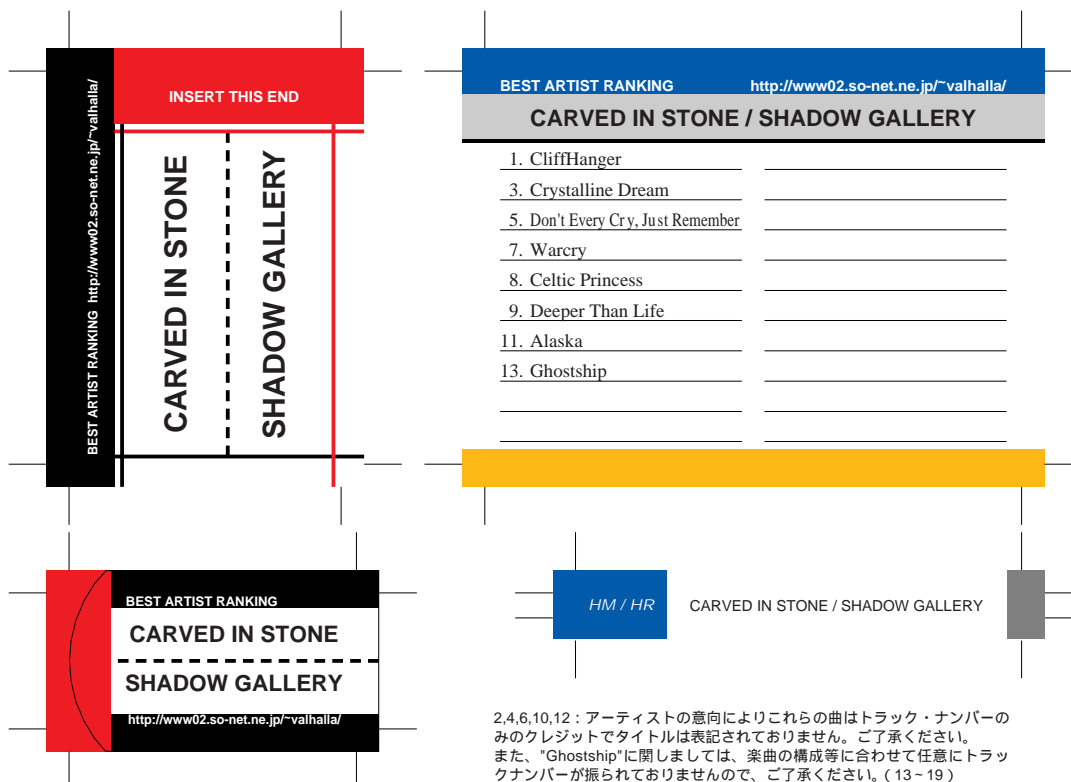

SONY, maxell, Victor, AXIA 用

TDK 用

前ページへ戻る場合はブラウザの「戻る」ボタンを押してください。
モノクロでもカラーでもきれいにプリントアウトできます。

SONY, maxell, Victor, AXIA 用

TDK 用