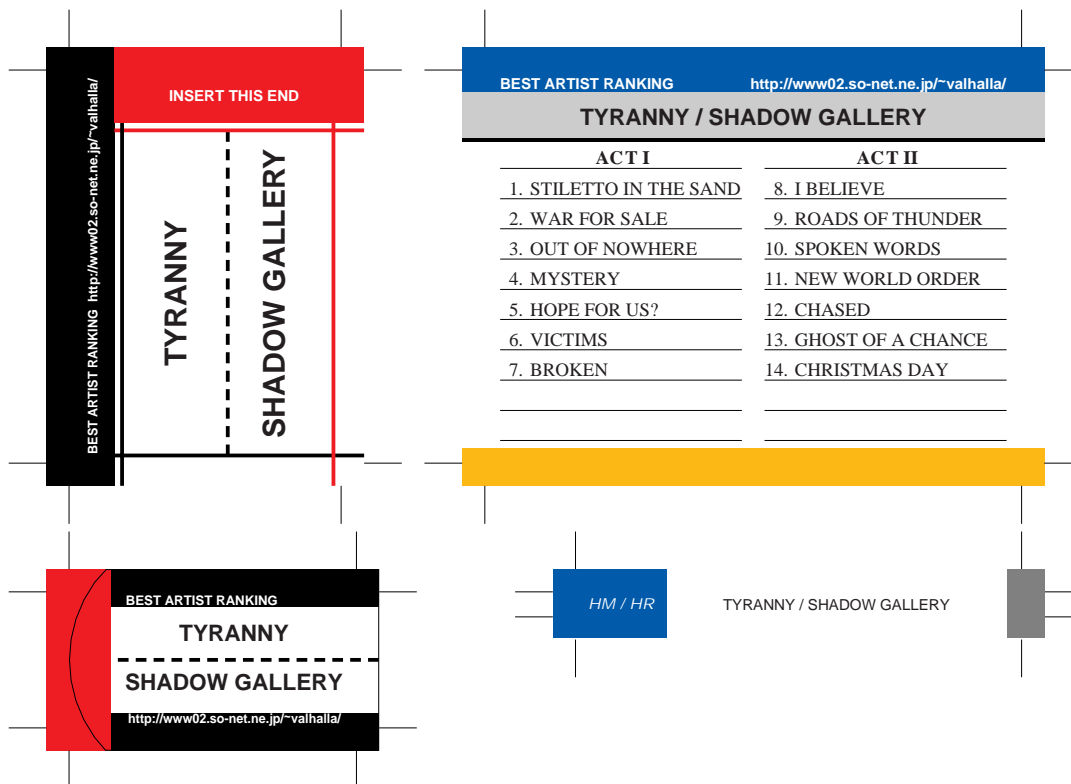

SONY, maxell, Victor, AXIA 用

TDK 用

前ページへ戻る場合はブラウザの「戻る」ボタンを押してください。
モノクロでもカラーでもきれいにプリントアウトできます。

SONY, maxell, Victor, AXIA 用

TDK 用