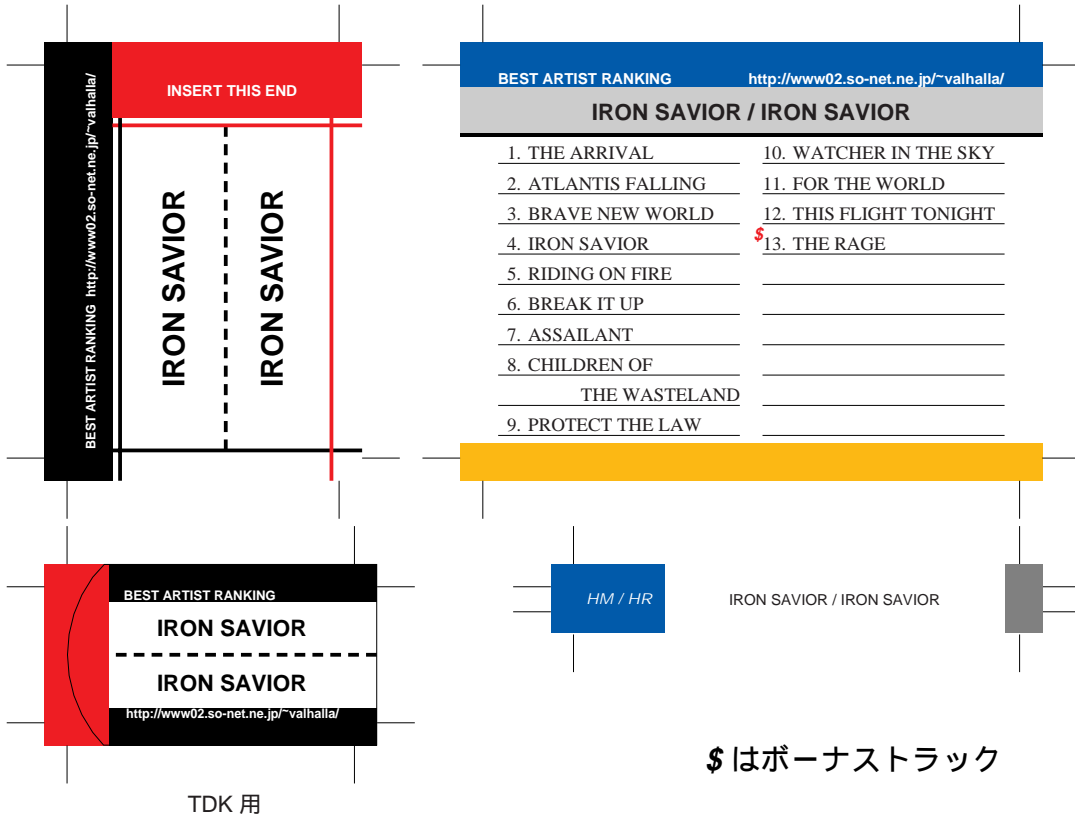

SONY, maxell, Victor, AXIA 用

\$ はボーナストラック

前ページへ戻る場合はブラウザの「戻る」ボタンを押してください。
モノクロでもカラーでもきれいにプリントアウトできます。

SONY, maxell, Victor, AXIA 用