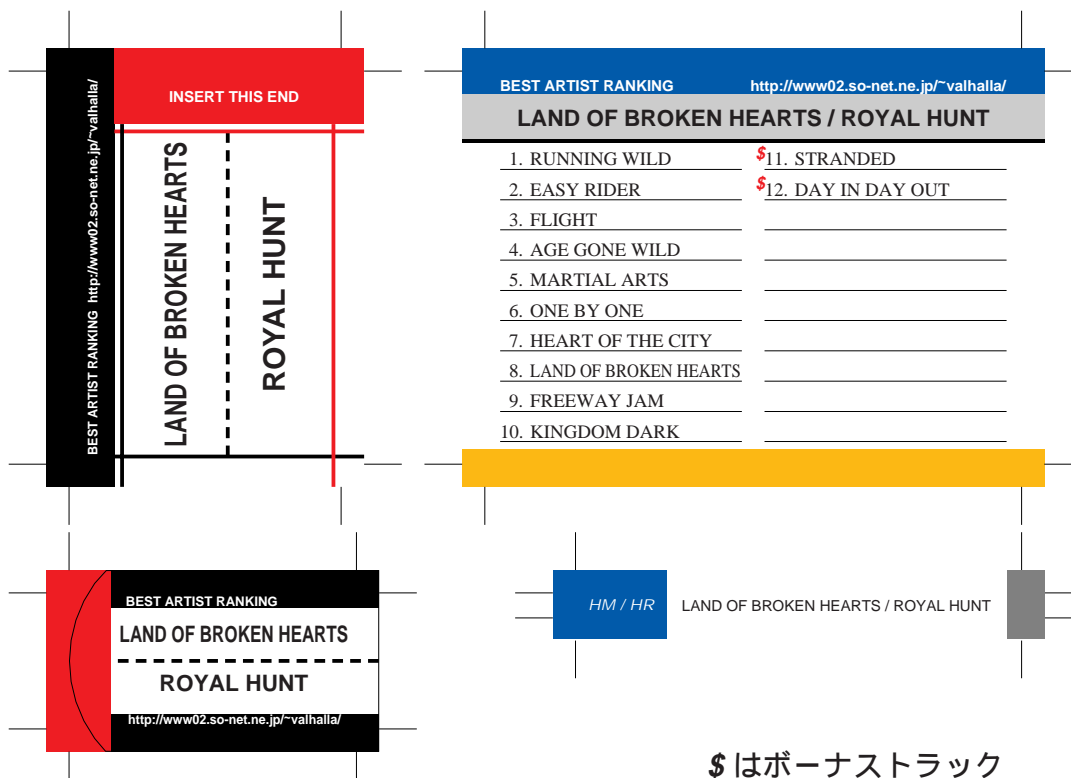

SONY, maxell, Victor, AXIA 用

TDK 用

\$ はボーナストラック

前ページへ戻る場合はブラウザの「戻る」ボタンを押してください。
モノクロでもカラーでもきれいにプリントアウトできます。

SONY, maxell, Victor, AXIA 用

TDK 用