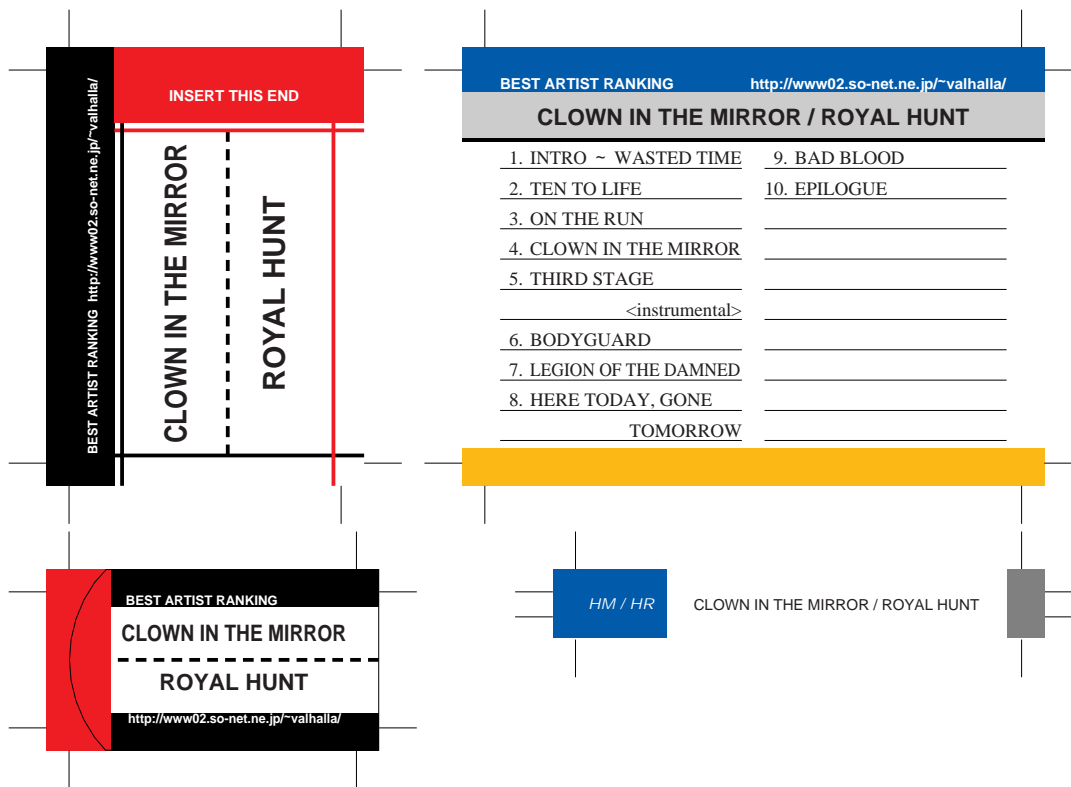

SONY, maxell, Victor, AXIA 用

TDK 用

\$ はボーナストラック

前ページへ戻る場合はブラウザの「戻る」ボタンを押してください。
モノクロでもカラーでもきれいにプリントアウトできます。

SONY, maxell, Victor, AXIA 用

TDK 用