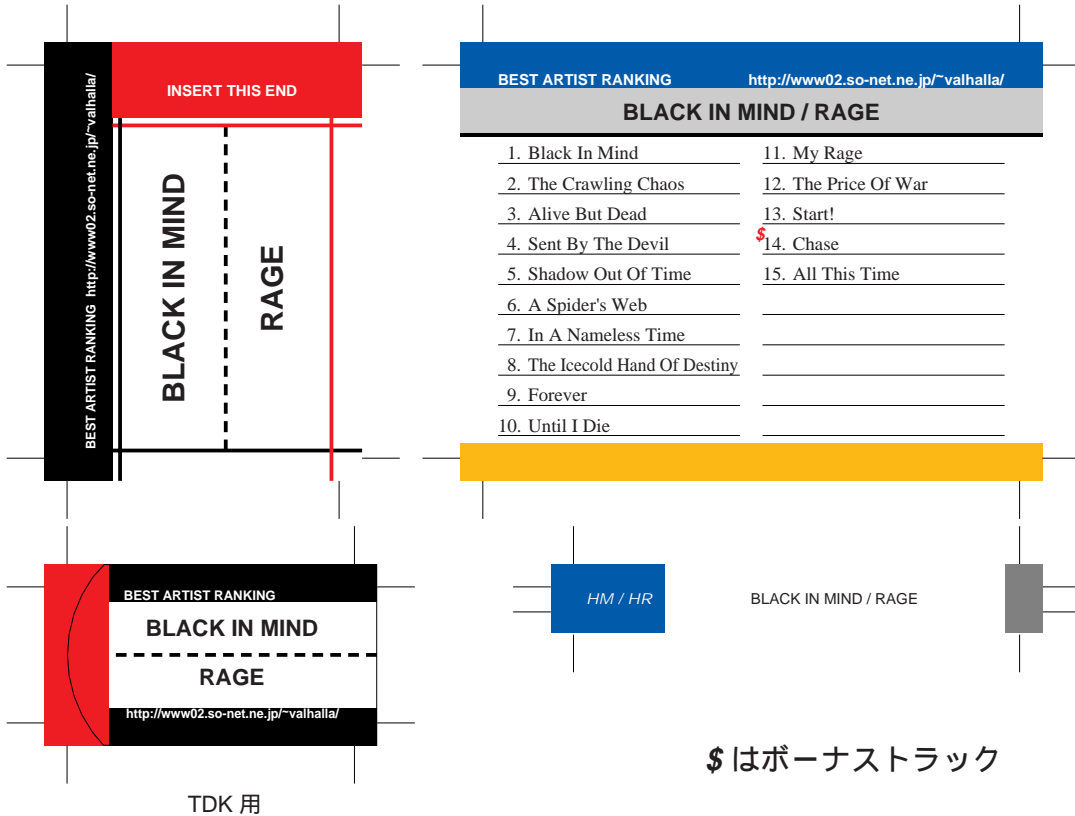

SONY, maxell, Victor, AXIA 用

前ページへ戻る場合はブラウザの「戻る」ボタンを押してください。
モノクロでもカラーでもきれいにプリントアウトできます。

SONY, maxell, Victor, AXIA 用