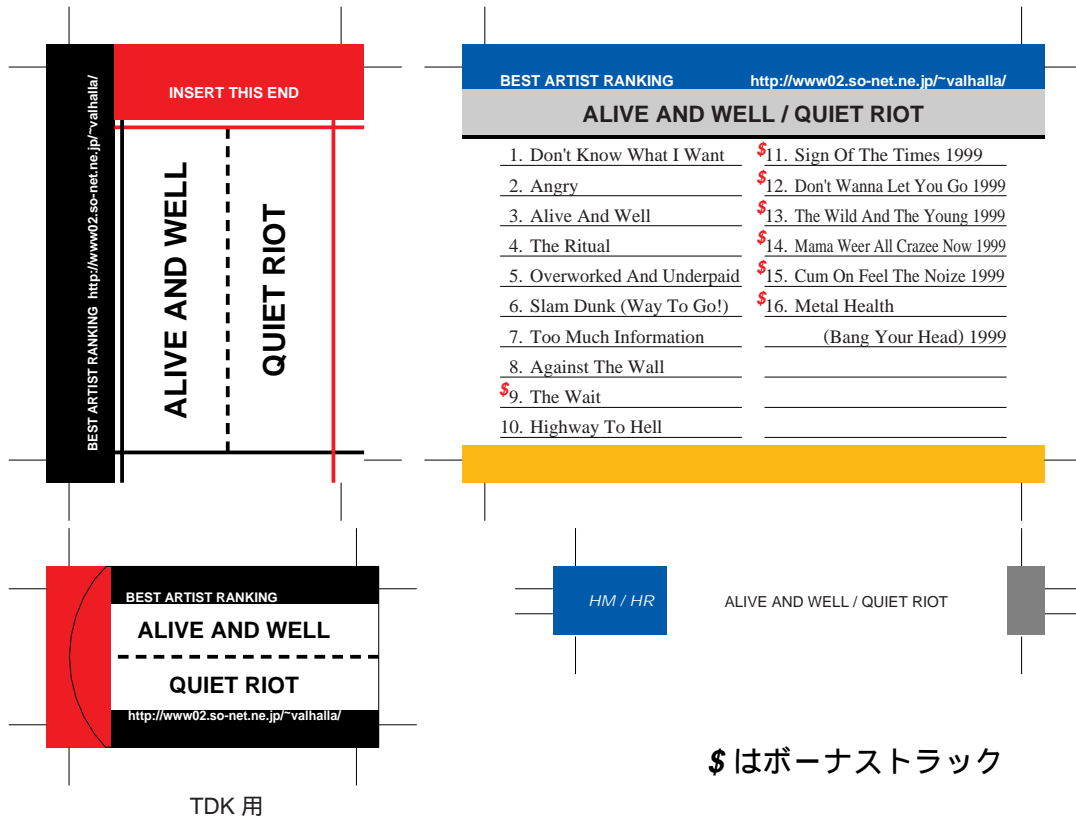

SONY, maxell, Victor, AXIA 用

前ページへ戻る場合はブラウザの「戻る」ボタンを押してください。
モノクロでもカラーでもきれいにプリントアウトできます。

このファイルは1アルバムのみとなっております。
このスペースは次にラベルを作る時に使用します。