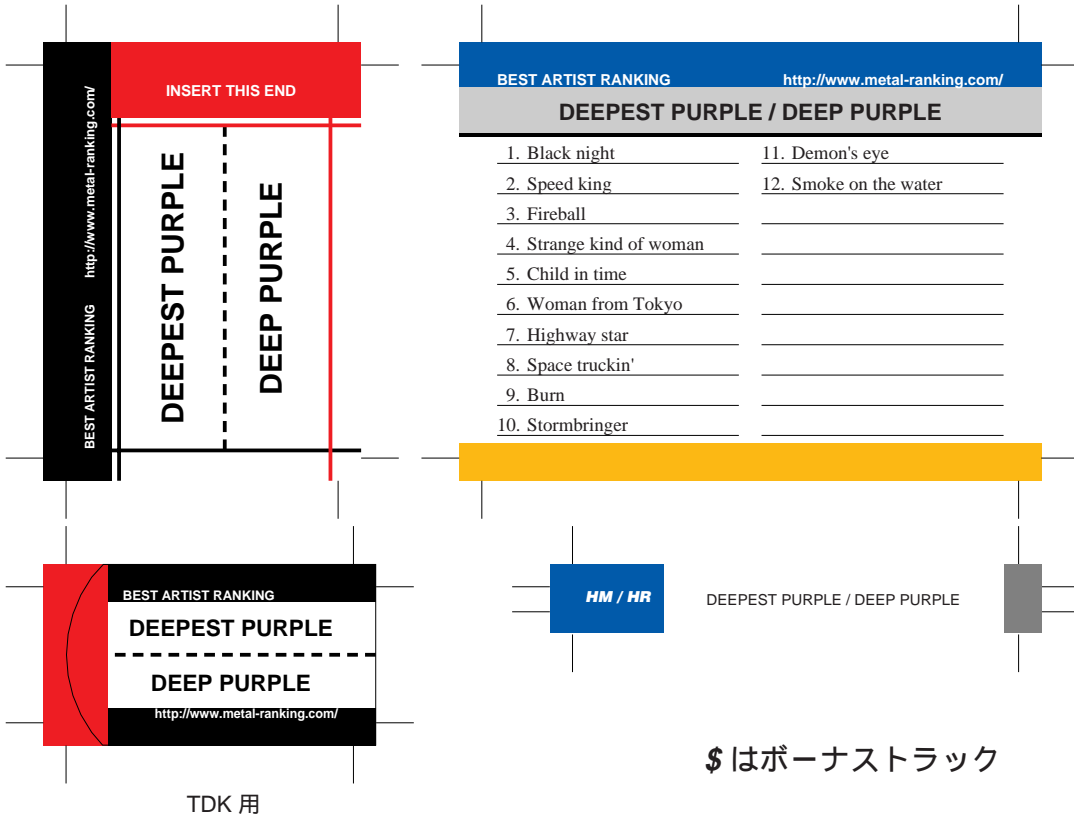

SONY, maxell, Victor, AXIA 用

前ページへ戻る場合はブラウザの「戻る」ボタンを押してください。
モノクロでもカラーでもきれいにプリントアウトできます。

SONY, maxell, Victor, AXIA 用