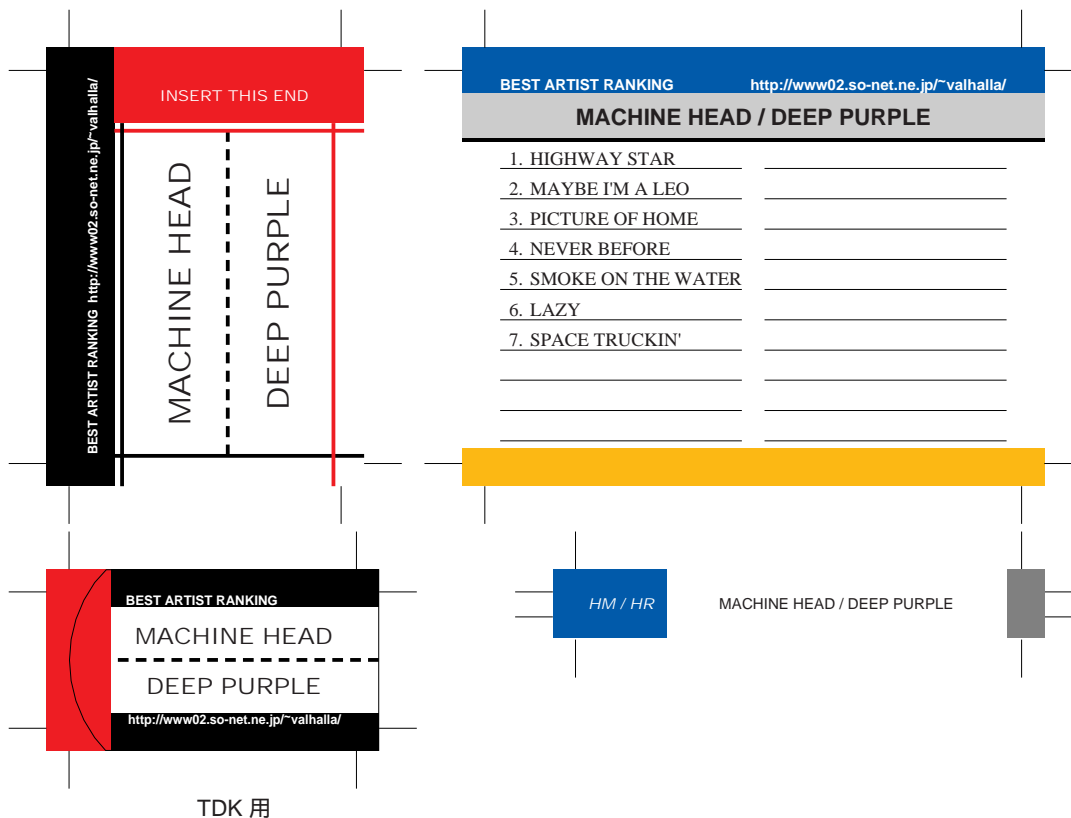

SONY, maxell, Victor, AXIA 用

前ページへ戻る場合はブラウザの「戻る」ボタンを押してください。  
モノクロでもカラーでもきれいにプリントアウトできます。

SONY, maxell, Victor, AXIA 用