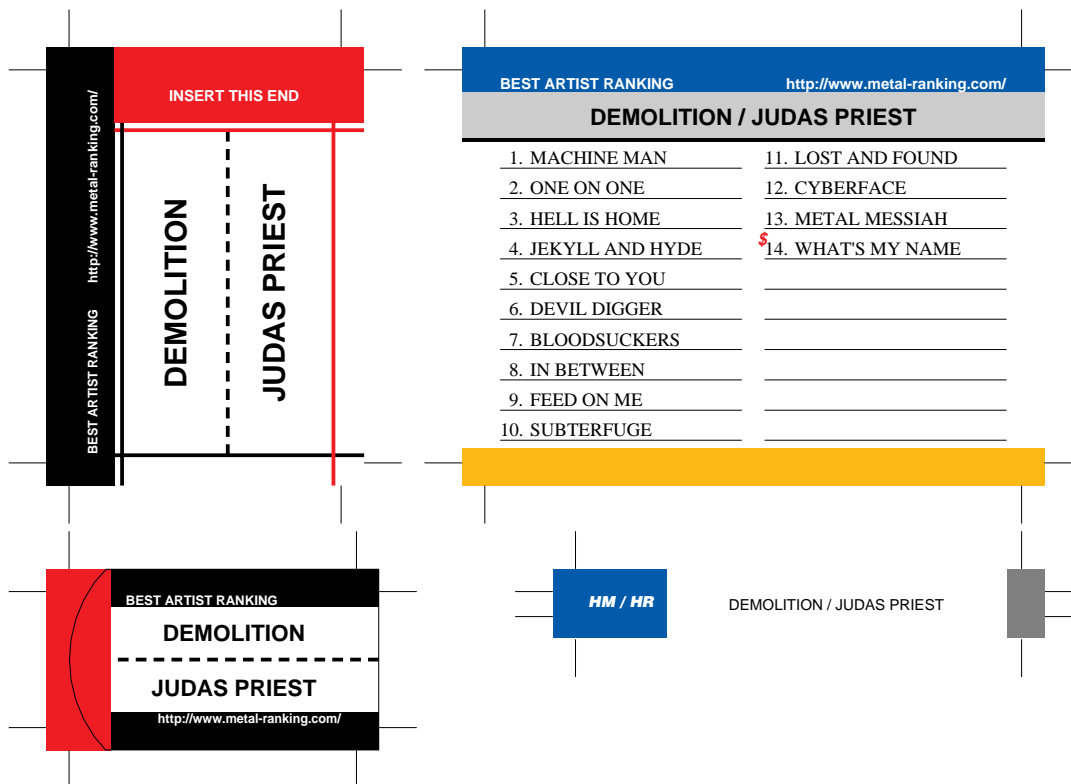

SONY, maxell, Victor, AXIA 用

TDK 用

前ページへ戻る場合はブラウザの「戻る」ボタンを押してください。
モノクロでもカラーでもきれいにプリントアウトできます。

SONY, maxell, Victor, AXIA 用

TDK 用