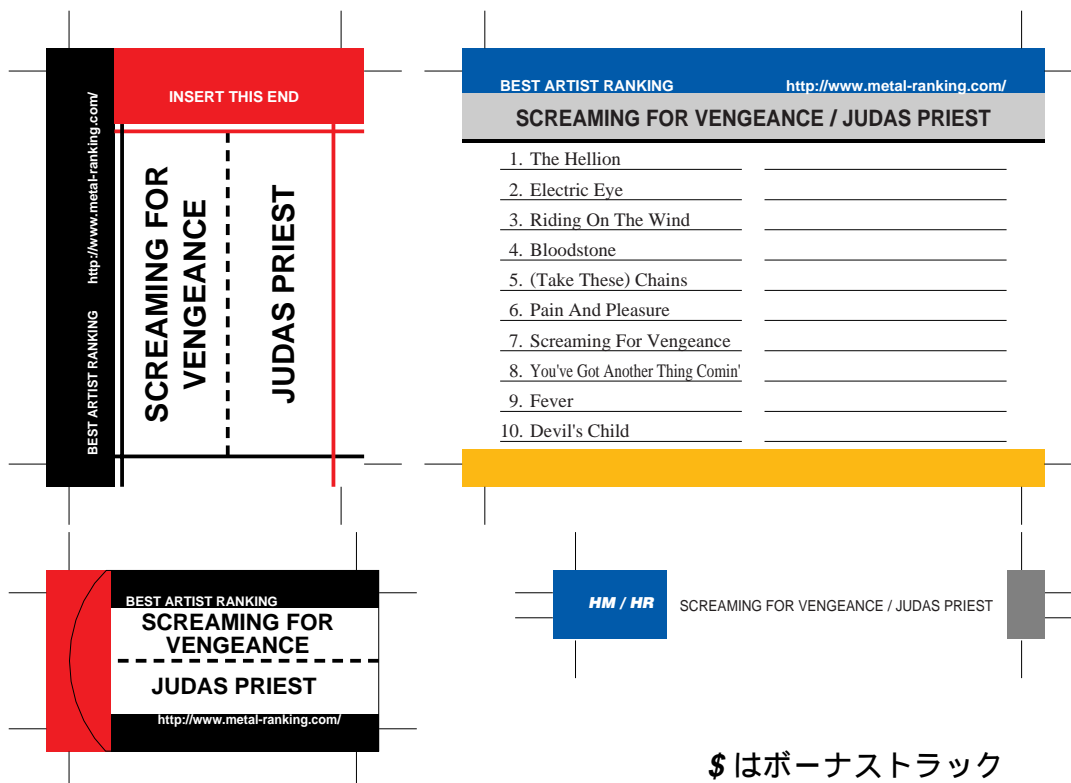

SONY, maxell, Victor, AXIA 用

TDK 用

前ページへ戻る場合はブラウザの「戻る」ボタンを押してください。
モノクロでもカラーでもきれいにプリントアウトできます。

SONY, maxell, Victor, AXIA 用

TDK 用