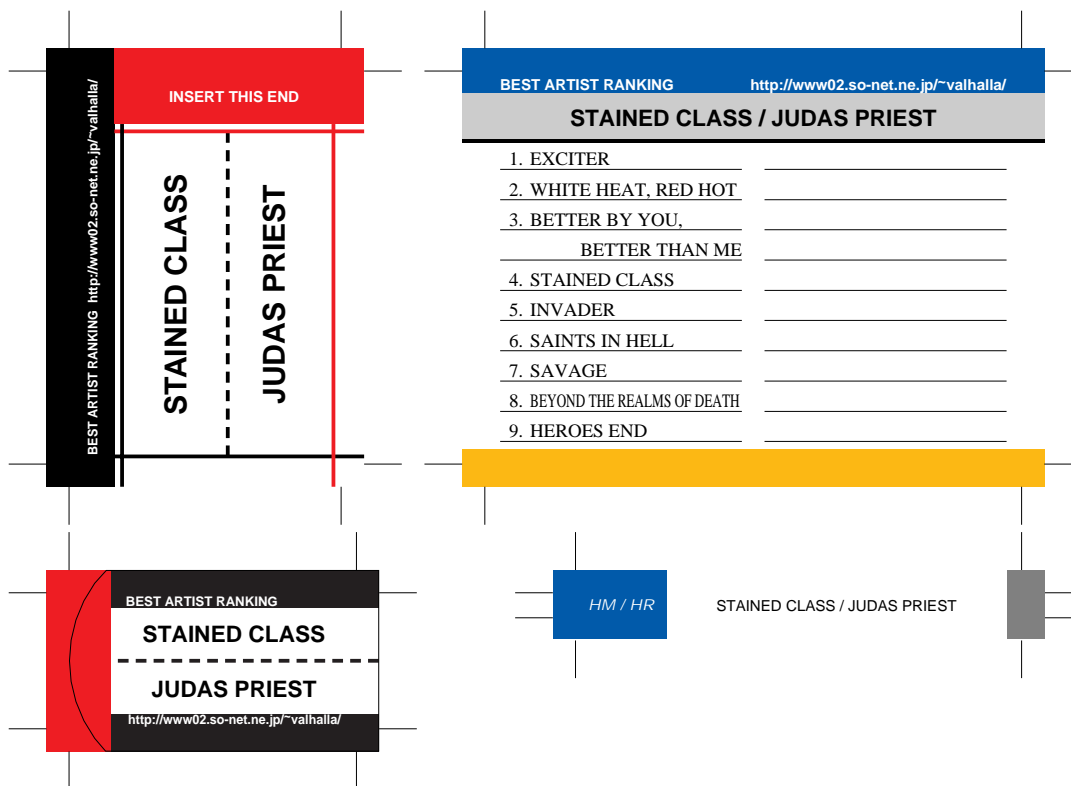

SONY, maxell, Victor, AXIA 用

前ページへ戻る場合はブラウザの「戻る」ボタンを押してください。
モノクロでもカラーでもきれいにプリントアウトできます。

SONY, maxell, Victor, AXIA 用