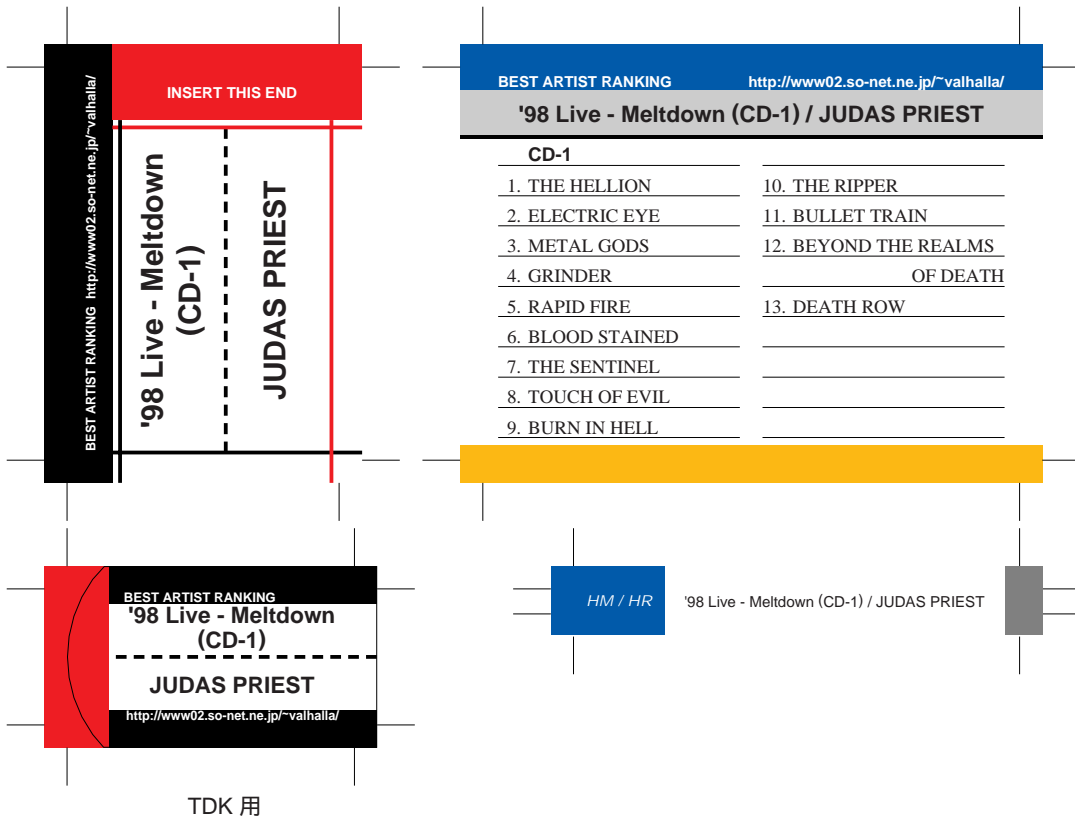

SONY, maxell, Victor, AXIA 用

前ページへ戻る場合はブラウザの「戻る」ボタンを押してください。
モノクロでもカラーでもきれいにプリントアウトできます。

SONY, maxell, Victor, AXIA 用