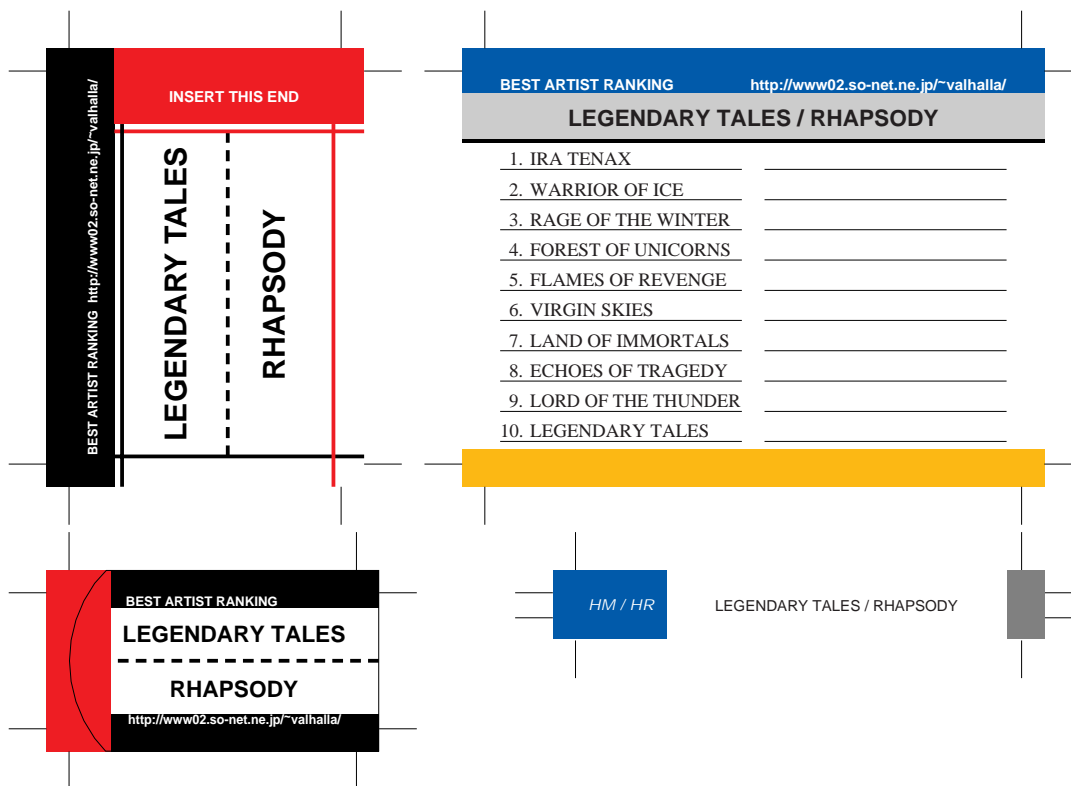

SONY, maxell, Victor, AXIA 用

TDK 用

前ページへ戻る場合はブラウザの「戻る」ボタンを押してください。
モノクロでもカラーでもきれいにプリントアウトできます。

SONY, maxell, Victor, AXIA 用

TDK 用