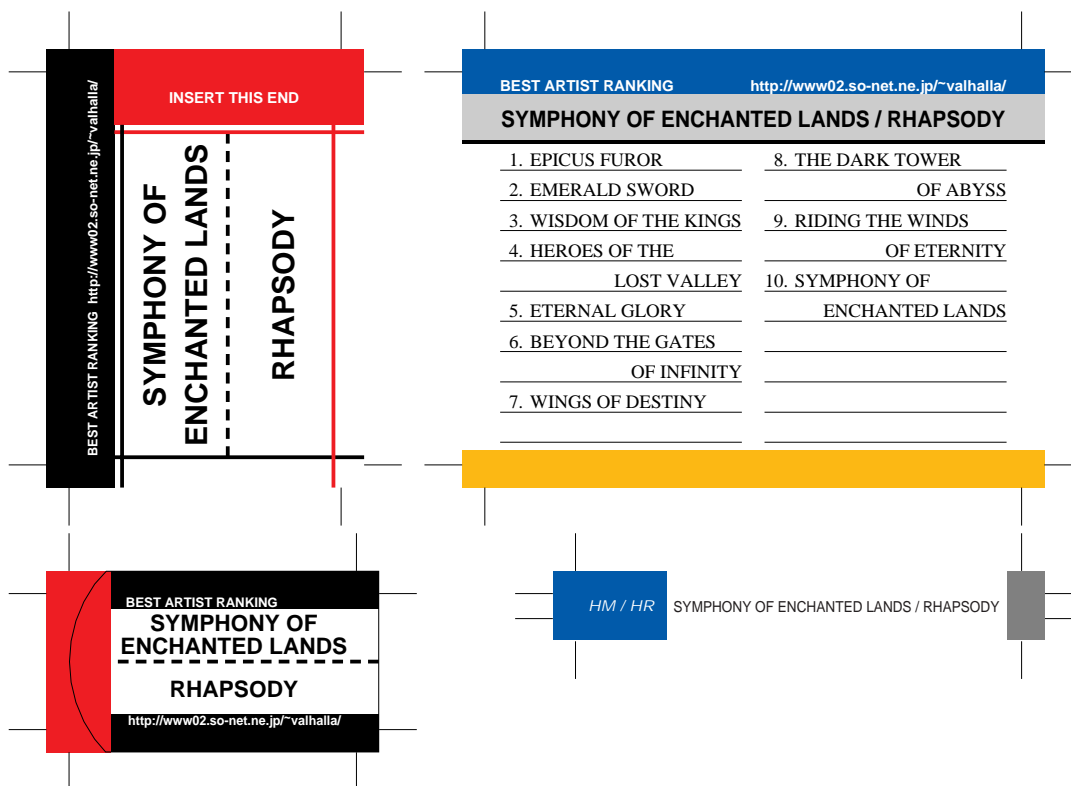

SONY, maxell, Victor, AXIA 用

TDK 用

前ページへ戻る場合はブラウザの「戻る」ボタンを押してください。
モノクロでもカラーでもきれいにプリントアウトできます。

SONY, maxell, Victor, AXIA 用

TDK 用