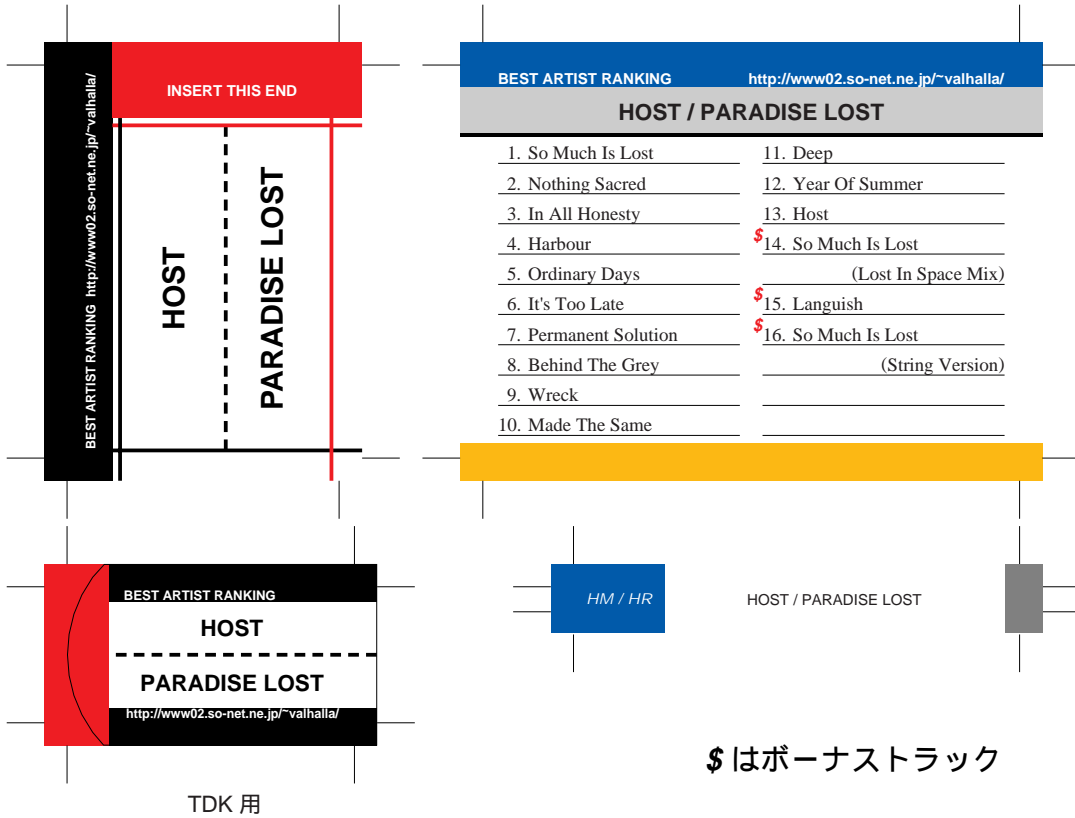

SONY, maxell, Victor, AXIA 用

\$ はボーナストラック

前ページへ戻る場合はブラウザの「戻る」ボタンを押してください。
モノクロでもカラーでもきれいにプリントアウトできます。

SONY, maxell, Victor, AXIA 用