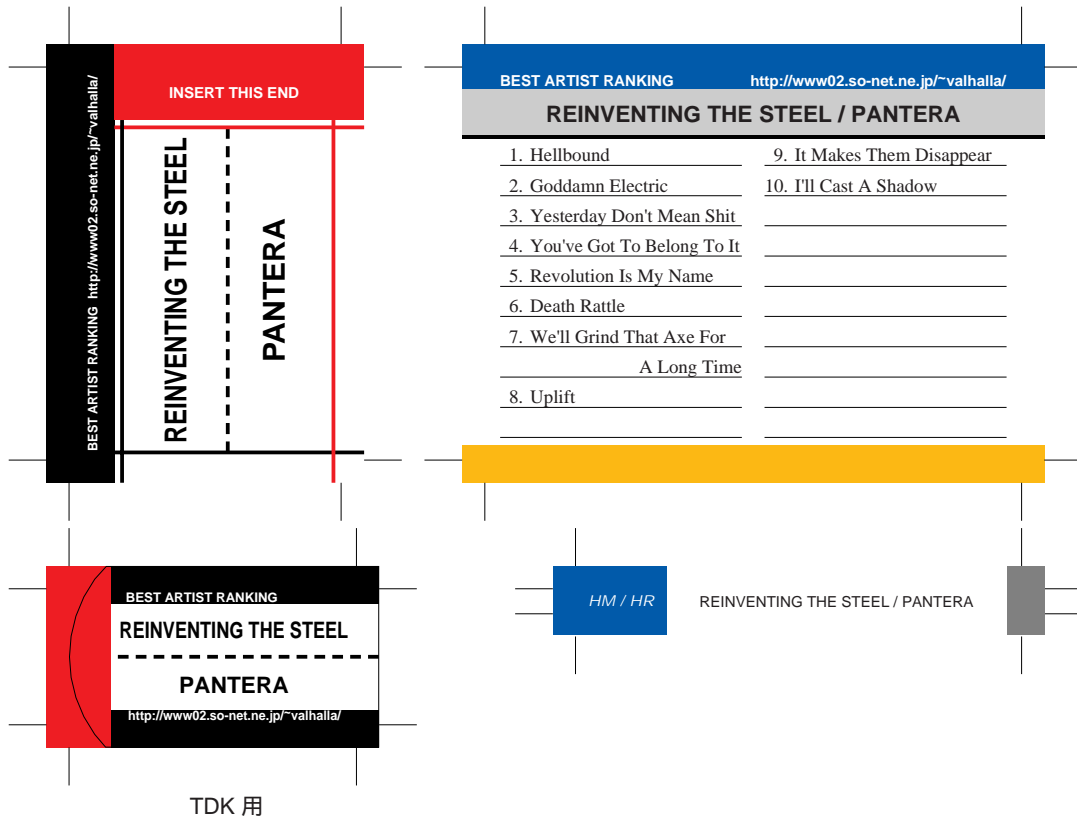

SONY, maxell, Victor, AXIA 用

前ページへ戻る場合はブラウザの「戻る」ボタンを押してください。  
モノクロでもカラーでもきれいにプリントアウトできます。

このファイルは1アルバムのみとなっております。  
このスペースは次にラベルを作る時に使用します。