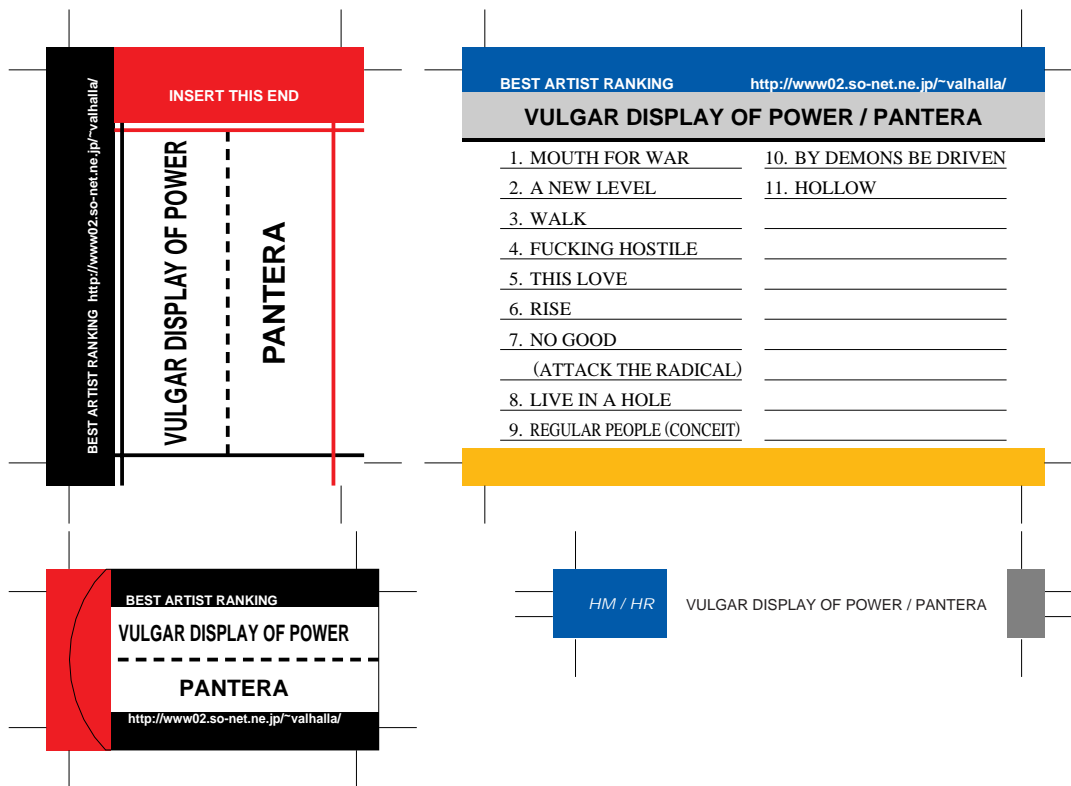

SONY, maxell, Victor, AXIA 用

TDK 用

前ページへ戻る場合はブラウザの「戻る」ボタンを押してください。  
モノクロでもカラーでもきれいにプリントアウトできます。

SONY, maxell, Victor, AXIA 用

TDK 用