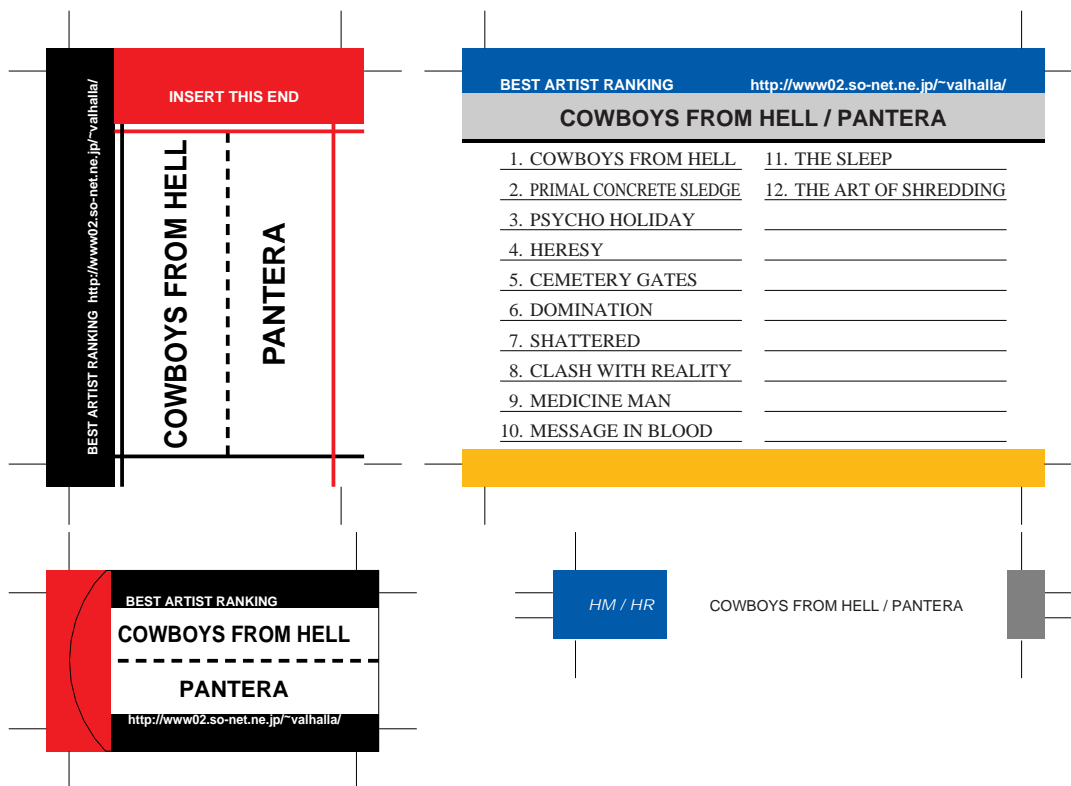

SONY, maxell, Victor, AXIA 用

TDK 用

前ページへ戻る場合はブラウザの「戻る」ボタンを押してください。  
モノクロでもカラーでもきれいにプリントアウトできます。

SONY, maxell, Victor, AXIA 用

TDK 用