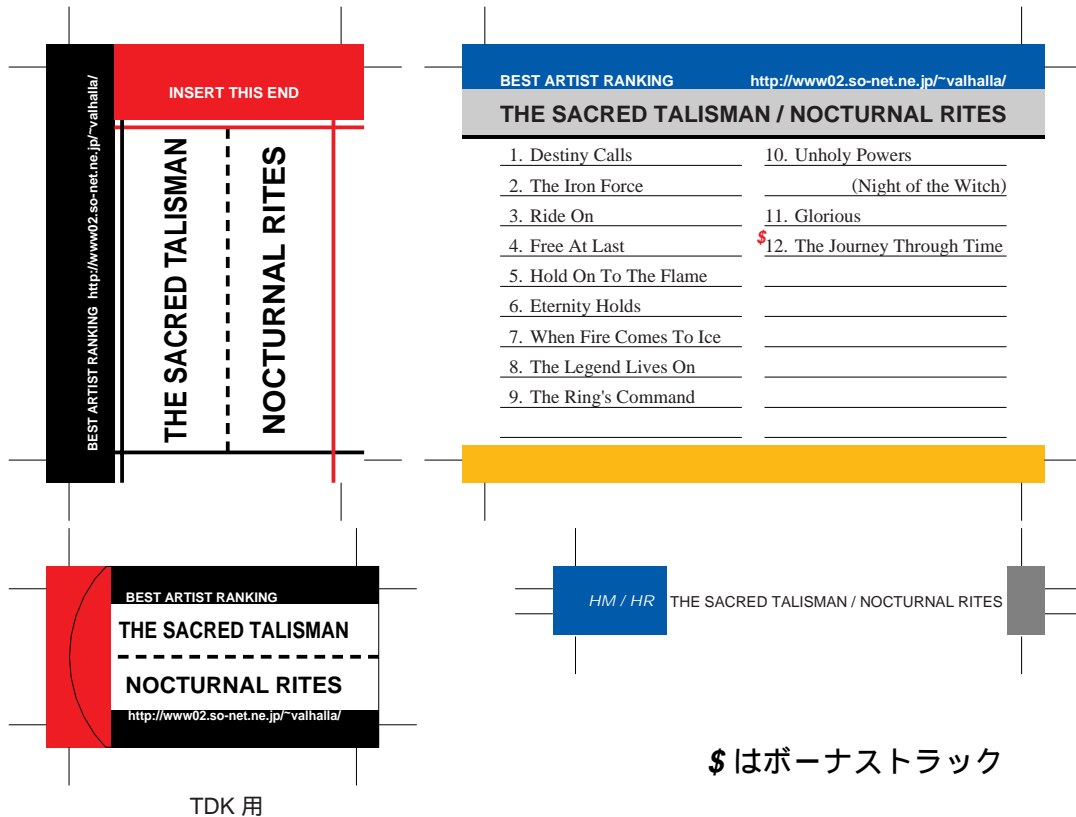

SONY, maxell, Victor, AXIA 用

\$はボーナストラック

前ページへ戻る場合はブラウザの「戻る」ボタンを押してください。
モノクロでもカラーでもきれいにプリントアウトできます。

このファイルは1アルバムのみとなっております。
このスペースは次にラベルを作る時に使用します。