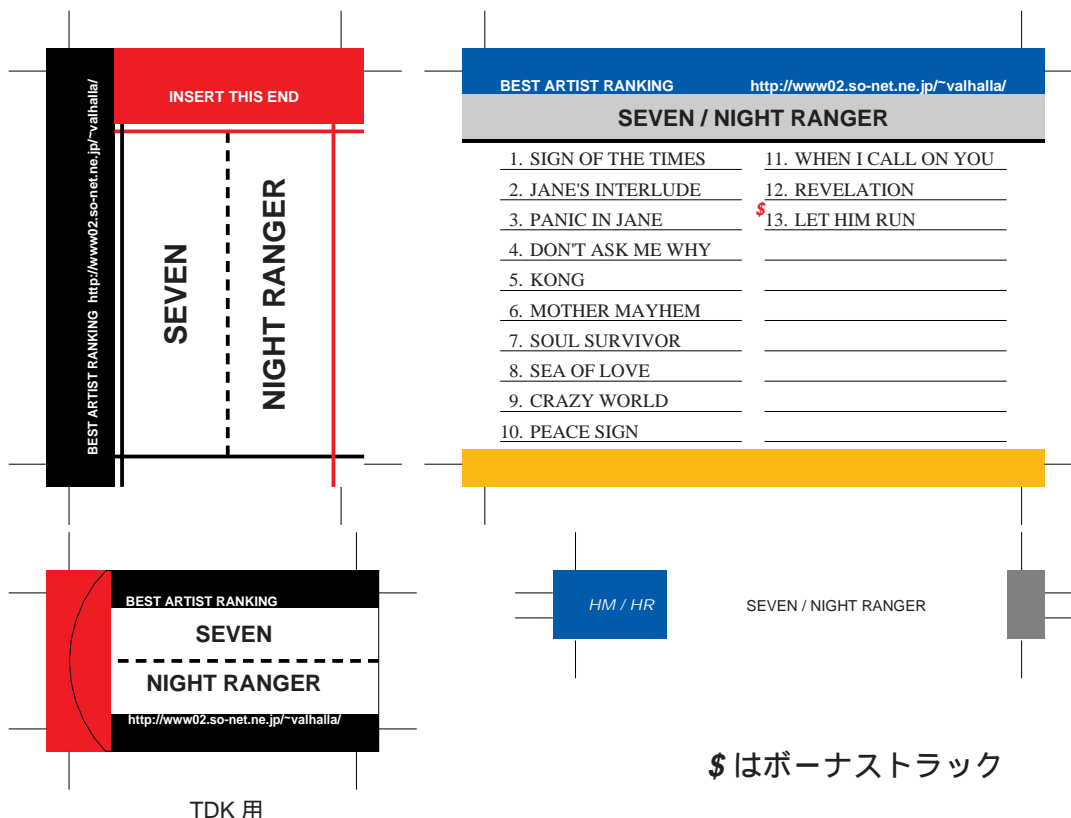

SONY, maxell, Victor, AXIA 用

前ページへ戻る場合はブラウザの「戻る」ボタンを押してください。
モノクロでもカラーでもきれいにプリントアウトできます。

SONY, maxell, Victor, AXIA 用