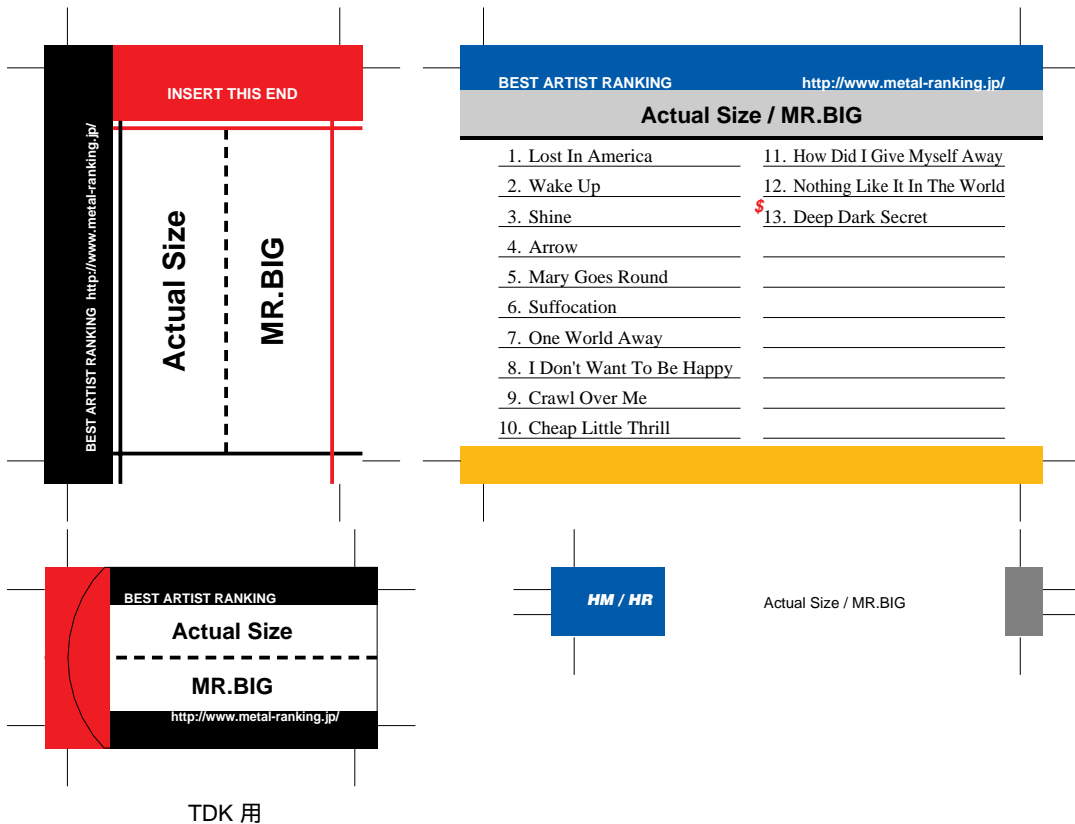

SONY, maxell, Victor, AXIA 用

TDK 用

前ページへ戻る場合はブラウザの「戻る」ボタンを押してください。  
モノクロでもカラーでもきれいにプリントアウトできます。

SONY, maxell, Victor, AXIA 用

TDK 用