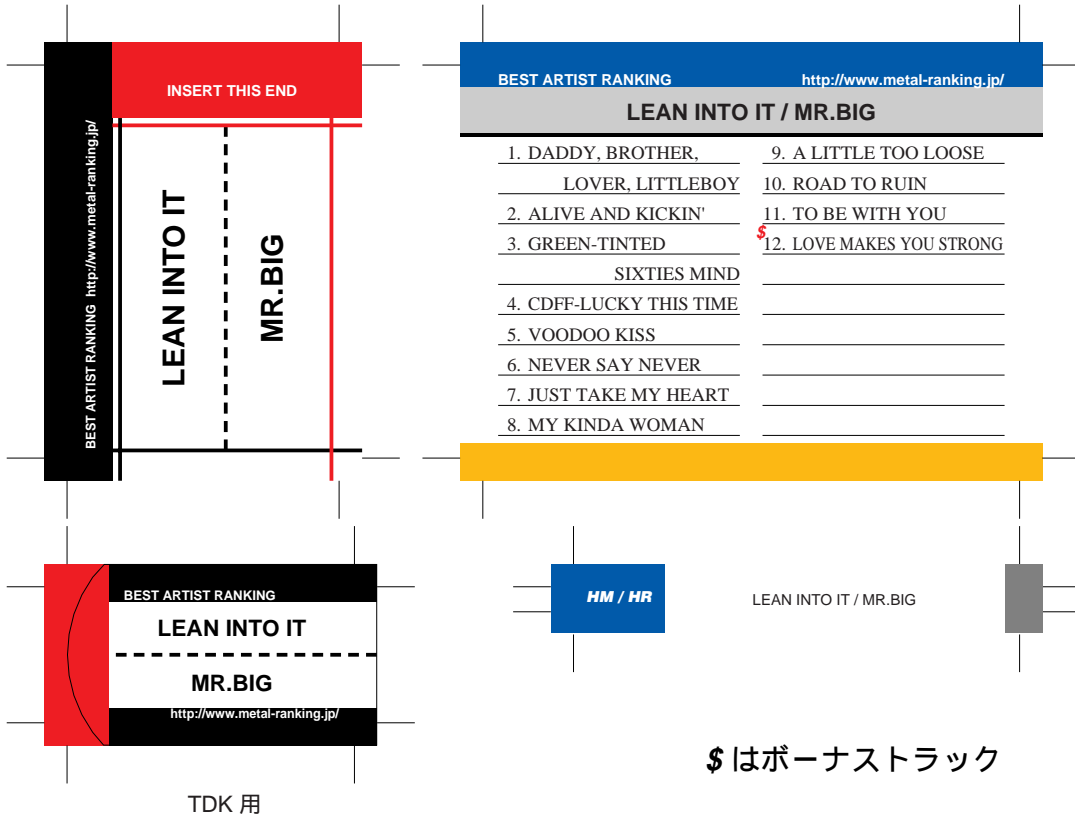

SONY, maxell, Victor, AXIA 用

TDK 用

前ページへ戻る場合はブラウザの「戻る」ボタンを押してください。  
モノクロでもカラーでもきれいにプリントアウトできます。

SONY, maxell, Victor, AXIA 用

TDK 用