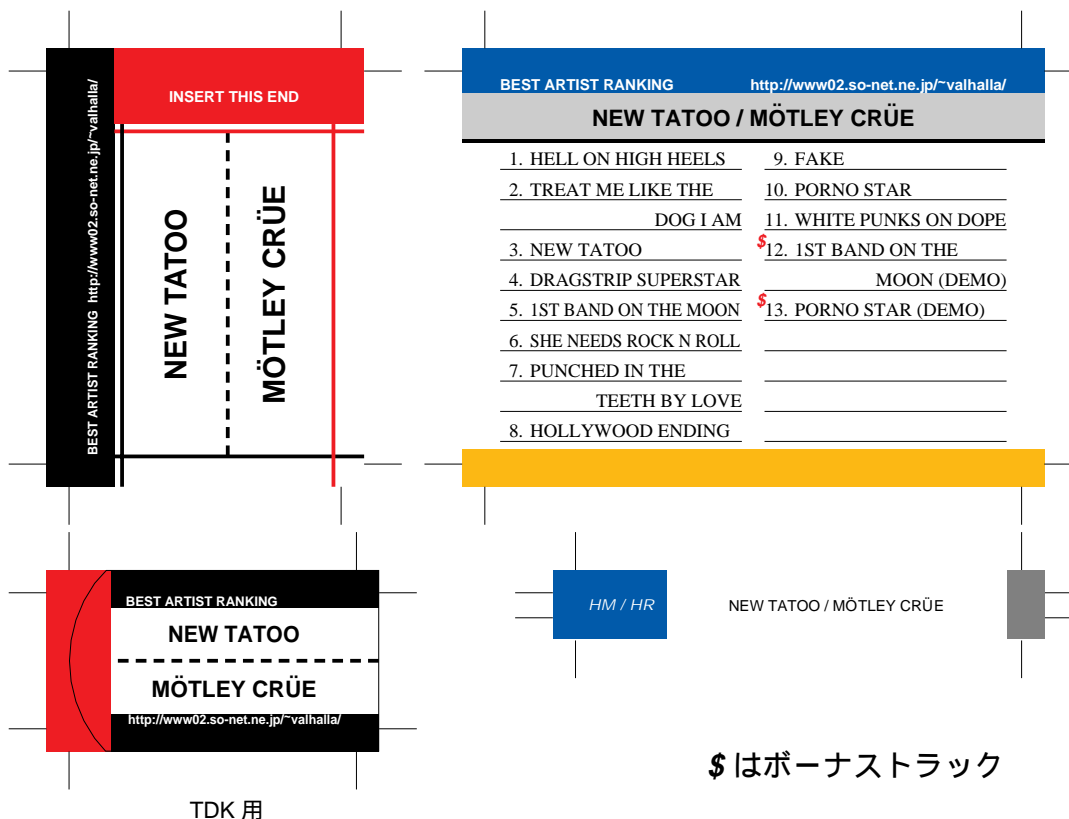

SONY, maxell, Victor, AXIA 用

前ページへ戻る場合はブラウザの「戻る」ボタンを押してください。
モノクロでもカラーでもきれいにプリントアウトできます。

このファイルは1アルバムのみとなっております。
このスペースは次にラベルを作る時に使用します。