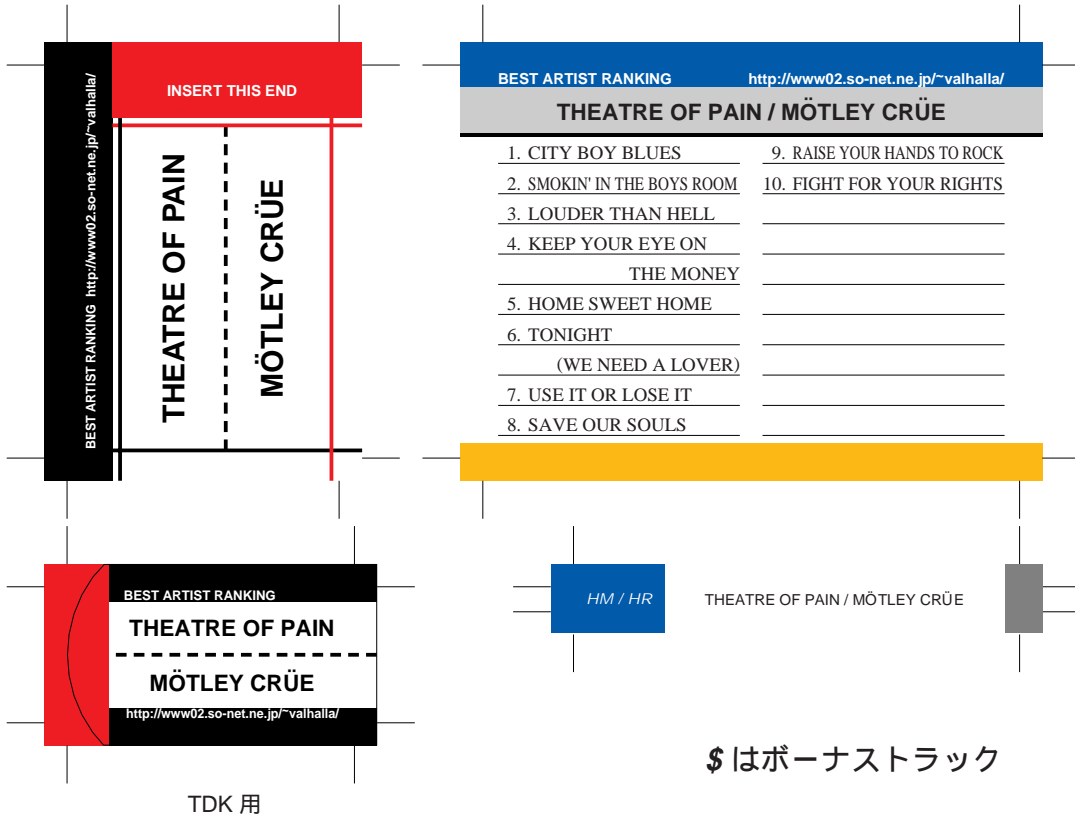

SONY, maxell, Victor, AXIA 用

前ページへ戻る場合はブラウザの「戻る」ボタンを押してください。
モノクロでもカラーでもきれいにプリントアウトできます。

SONY, maxell, Victor, AXIA 用