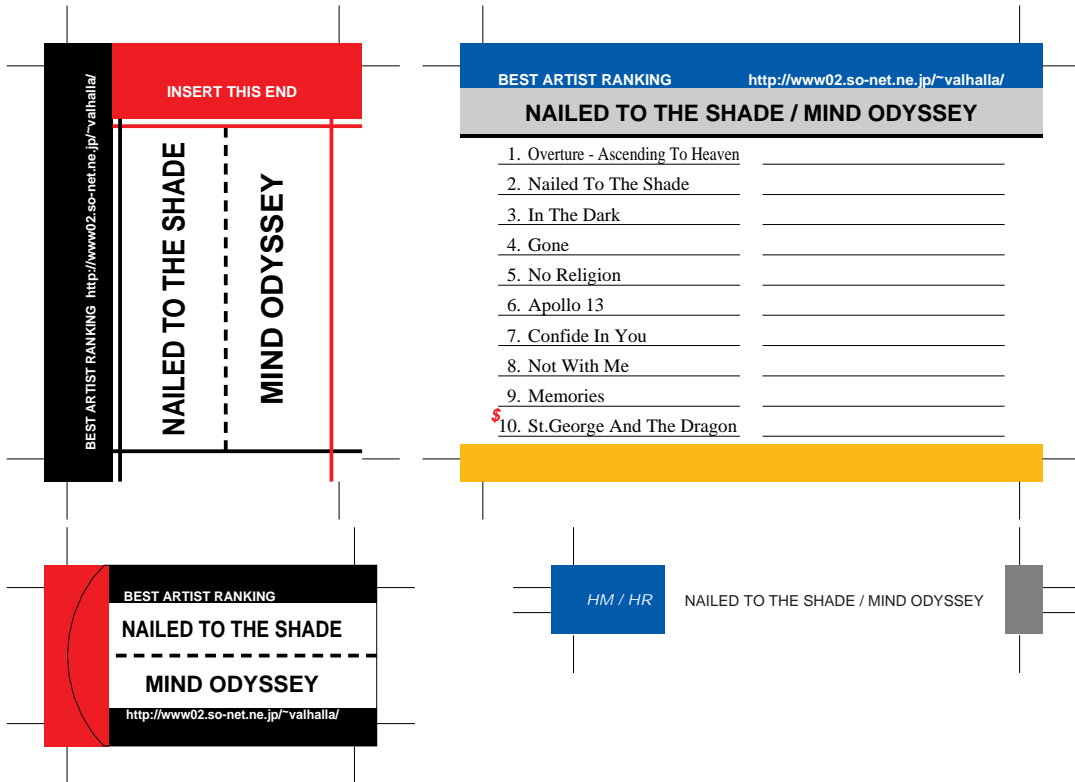

SONY, maxell, Victor, AXIA 用

TDK 用

\$ はボーナストラック

前ページへ戻る場合はブラウザの「戻る」ボタンを押してください。
モノクロでもカラーでもきれいにプリントアウトできます。

SONY, maxell, Victor, AXIA 用

TDK 用