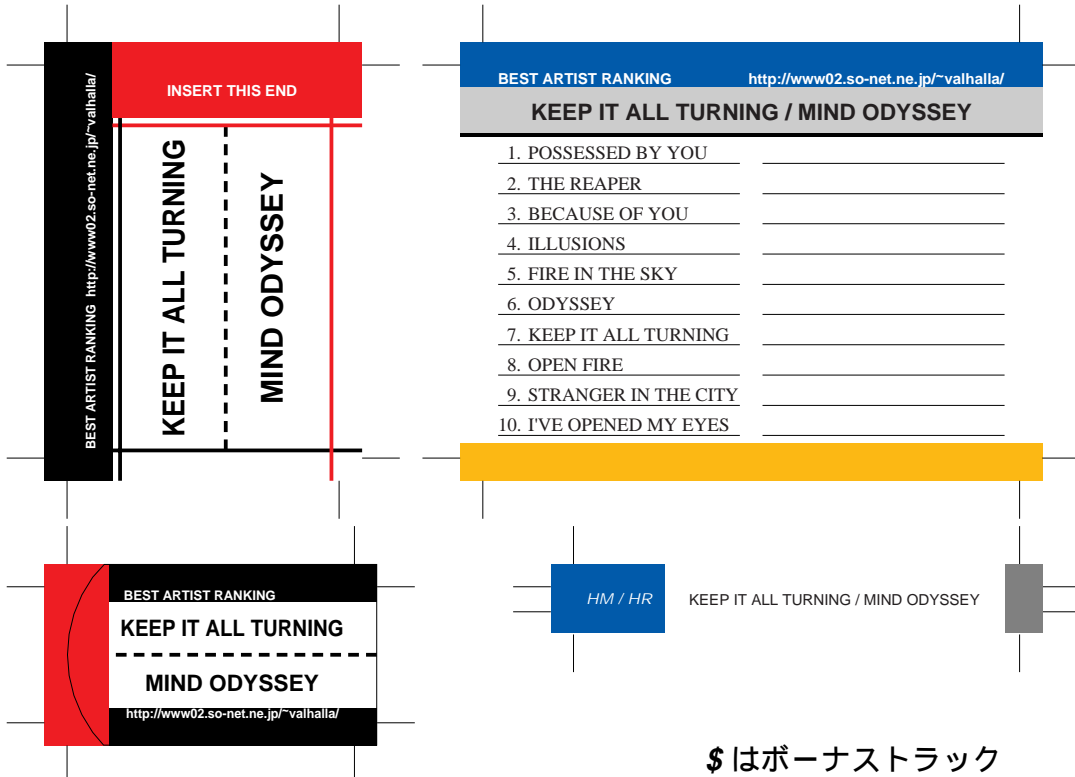

SONY, maxell, Victor, AXIA 用

TDK 用

\$ はボーナストラック

前ページへ戻る場合はブラウザの「戻る」ボタンを押してください。
モノクロでもカラーでもきれいにプリントアウトできます。

SONY, maxell, Victor, AXIA 用

TDK 用