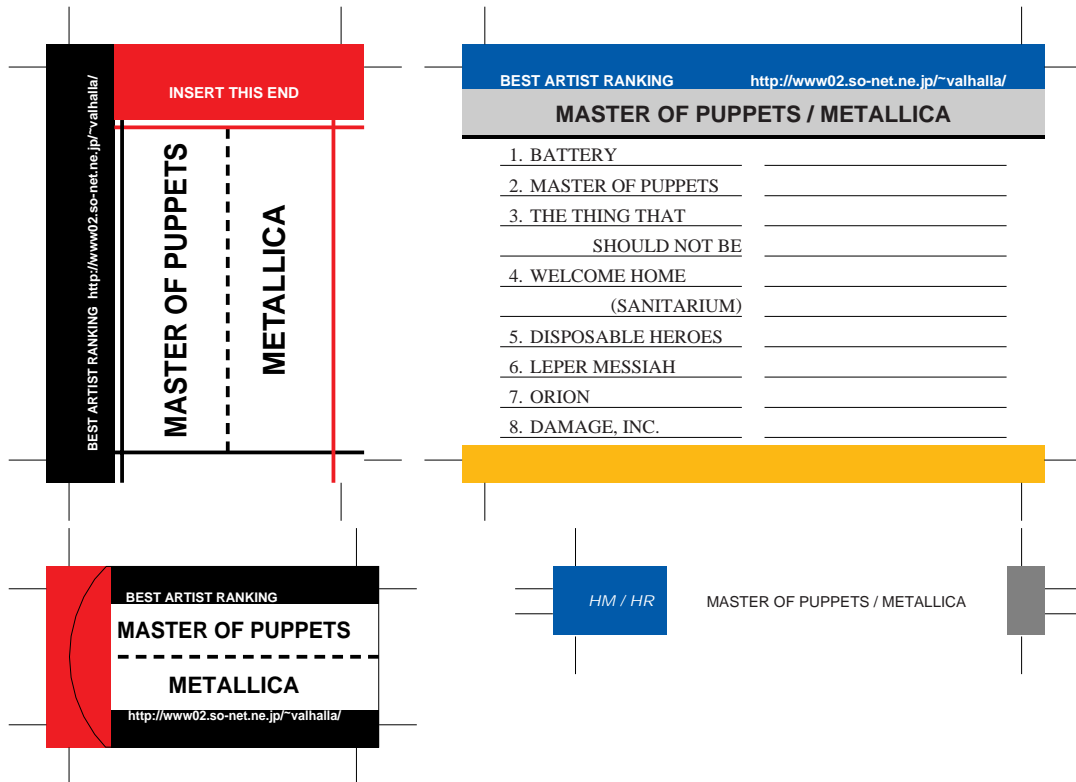

SONY, maxell, Victor, AXIA 用

TDK 用

前ページへ戻る場合はブラウザの「戻る」ボタンを押してください。
モノクロでもカラーでもきれいにプリントアウトできます。

SONY, maxell, Victor, AXIA 用

TDK 用