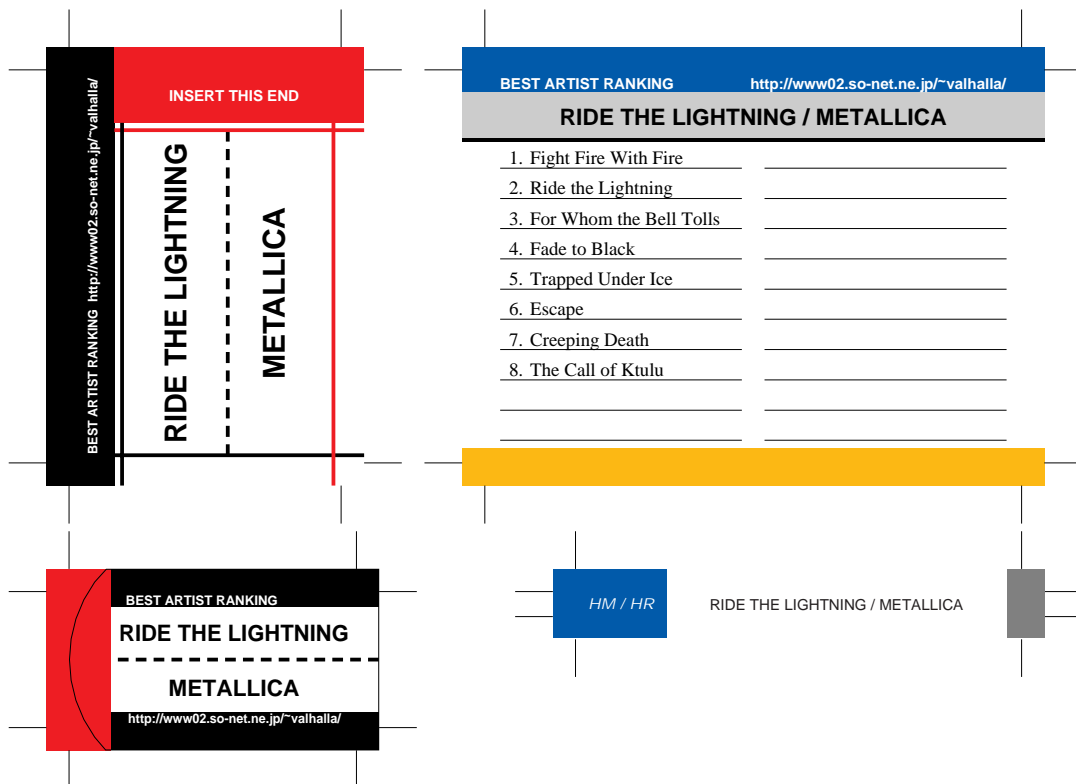

SONY, maxell, Victor, AXIA 用

TDK 用

前ページへ戻る場合はブラウザの「戻る」ボタンを押してください。
モノクロでもカラーでもきれいにプリントアウトできます。

SONY, maxell, Victor, AXIA 用

TDK 用