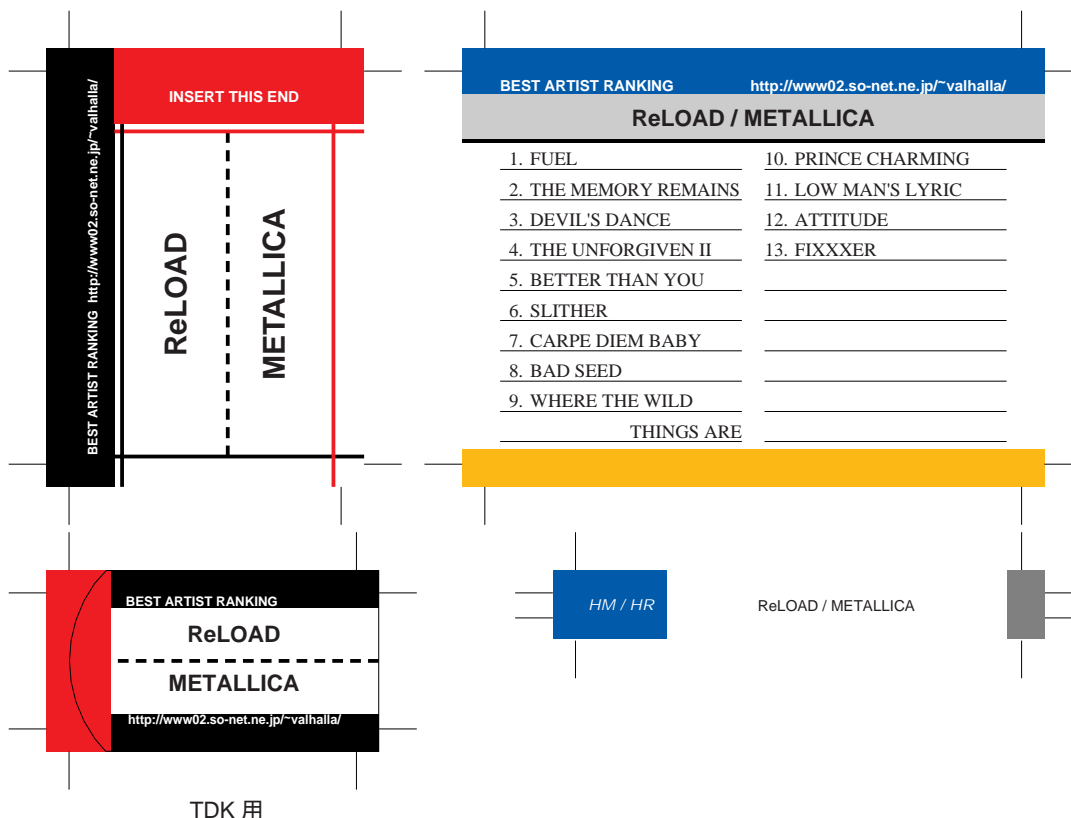

SONY, maxell, Victor, AXIA 用

前ページへ戻る場合はブラウザの「戻る」ボタンを押してください。
モノクロでもカラーでもきれいにプリントアウトできます。

SONY, maxell, Victor, AXIA 用