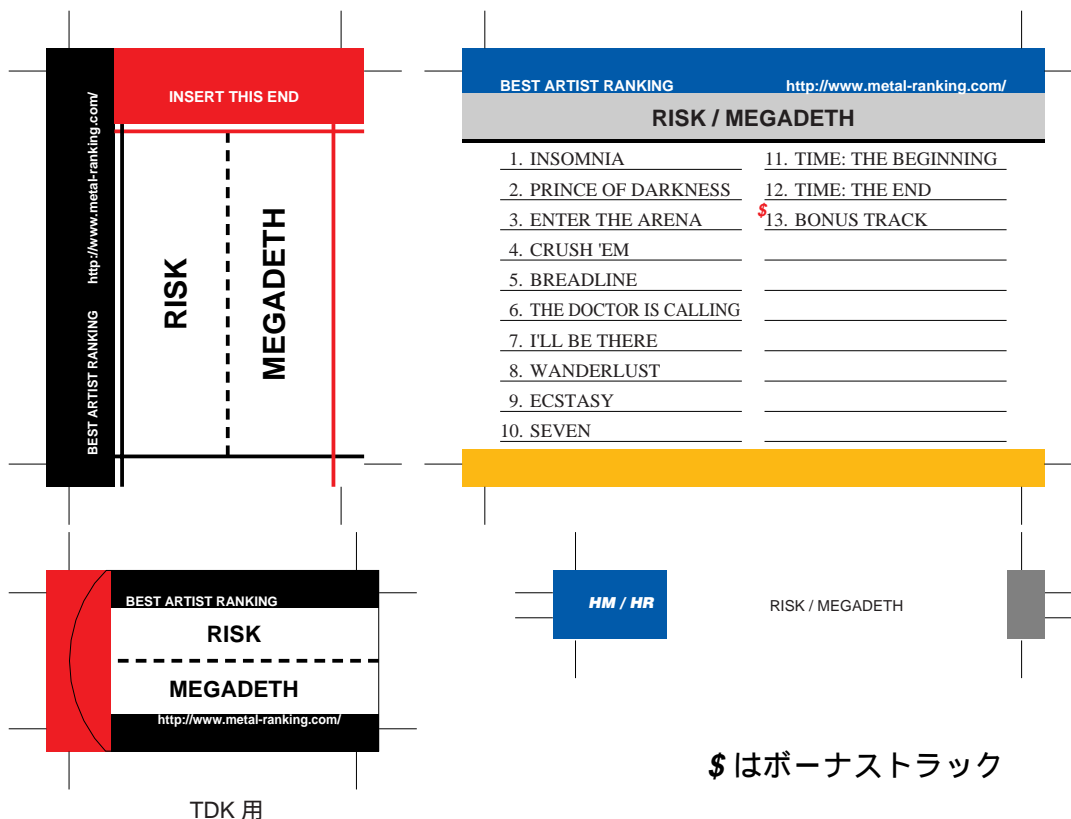

SONY, maxell, Victor, AXIA 用

前ページへ戻る場合はブラウザの「戻る」ボタンを押してください。
モノクロでもカラーでもきれいにプリントアウトできます。

SONY, maxell, Victor, AXIA 用