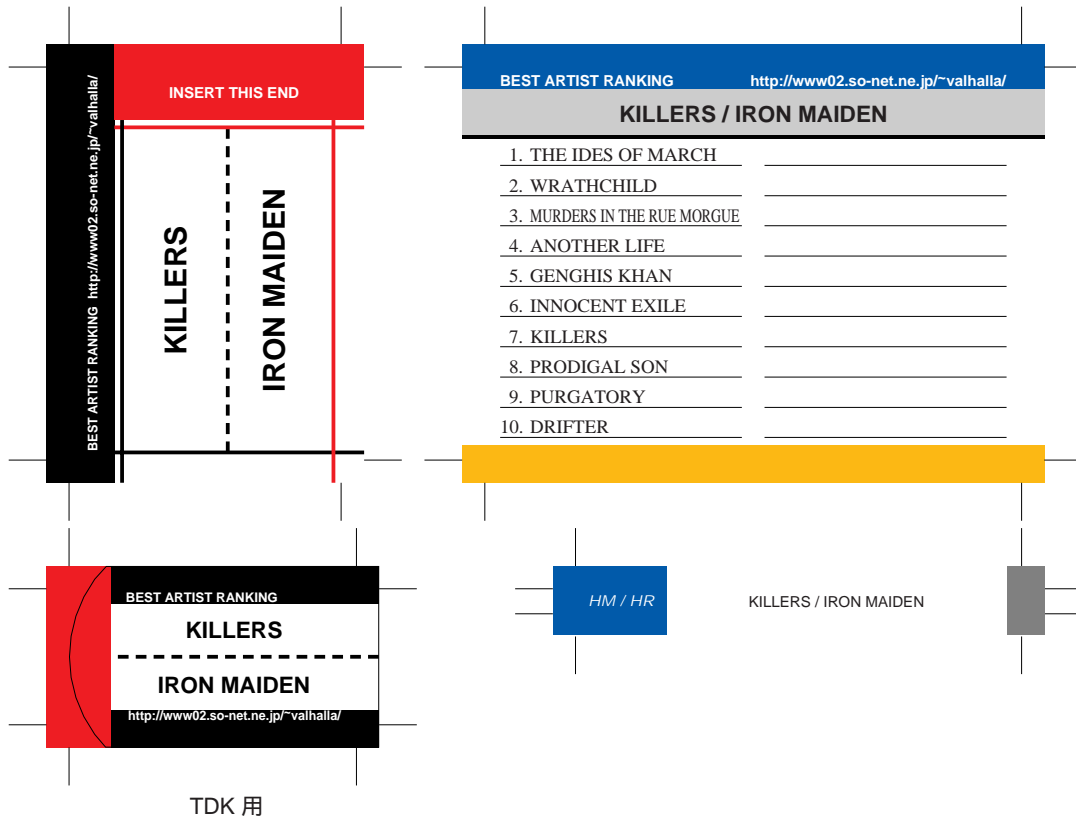

SONY, maxell, Victor, AXIA 用

前ページへ戻る場合はブラウザの「戻る」ボタンを押してください。  
モノクロでもカラーでもきれいにプリントアウトできます。

このファイルは1アルバムのみとなっております。  
このスペースは次にラベルを作る時に使用します。