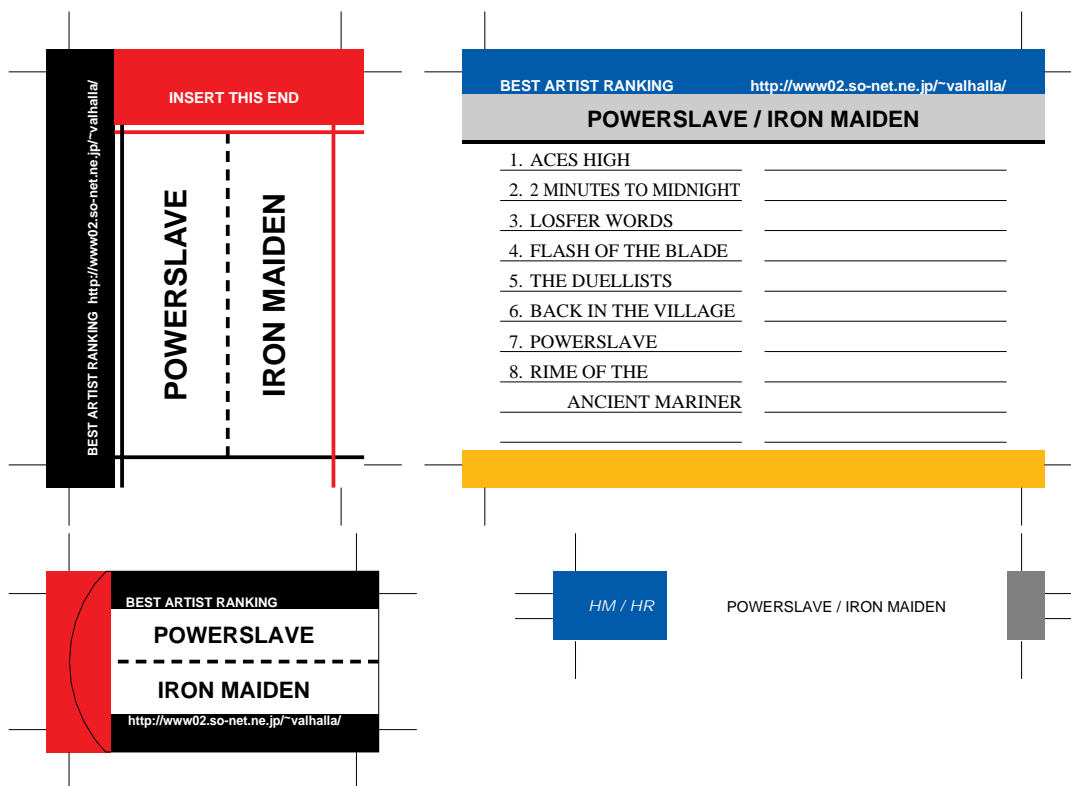

SONY, maxell, Victor, AXIA 用

TDK 用

前ページへ戻る場合はブラウザの「戻る」ボタンを押してください。
モノクロでもカラーでもきれいにプリントアウトできます。

SONY, maxell, Victor, AXIA 用

TDK 用