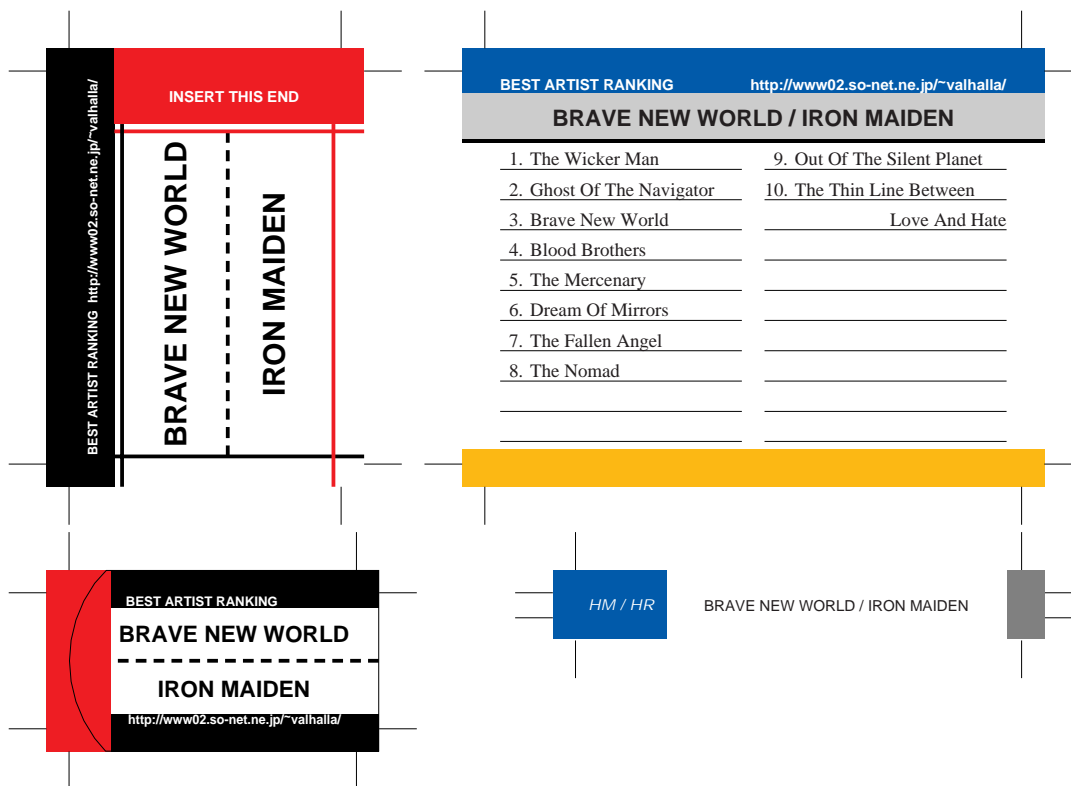

SONY, maxell, Victor, AXIA 用

TDK 用

前ページへ戻る場合はブラウザの「戻る」ボタンを押してください。
モノクロでもカラーでもきれいにプリントアウトできます。

SONY, maxell, Victor, AXIA 用

TDK 用