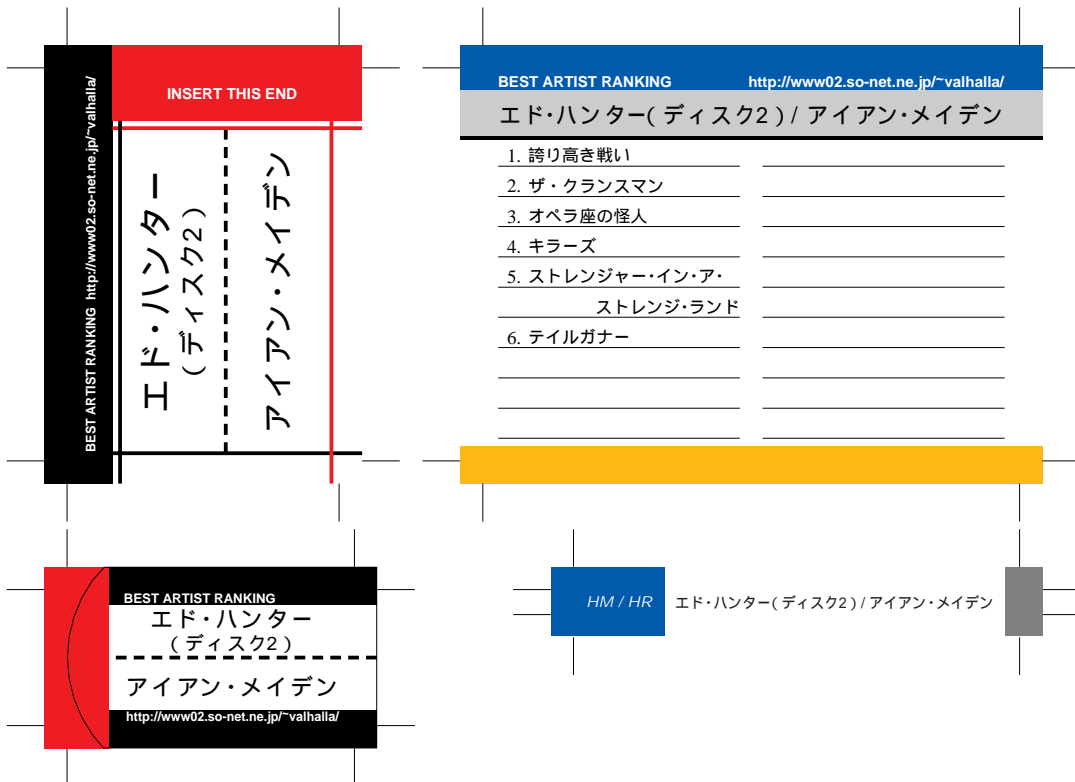

SONY, maxell, Victor, AXIA 用

TDK 用

前ページへ戻る場合はブラウザの「戻る」ボタンを押してください。
モノクロでもカラーでもきれいにプリントアウトできます。

SONY, maxell, Victor, AXIA 用

TDK 用