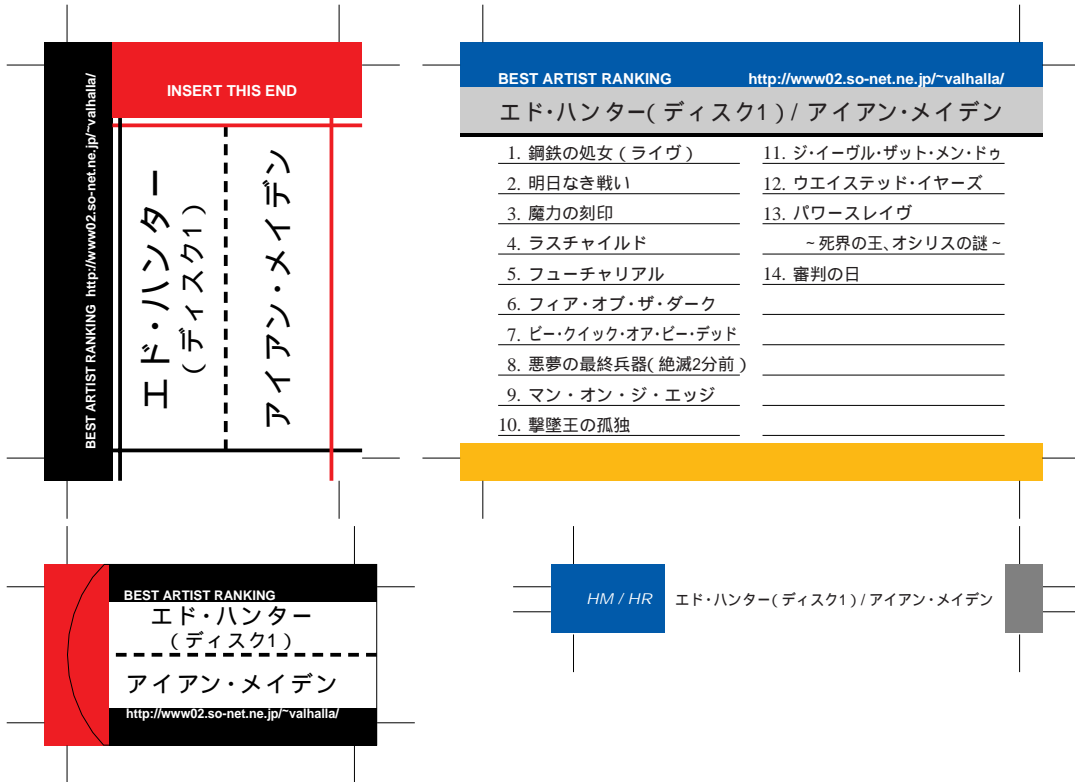

SONY, maxell, Victor, AXIA 用

TDK 用

前ページへ戻る場合はブラウザの「戻る」ボタンを押してください。
モノクロでもカラーでもきれいにプリントアウトできます。

SONY, maxell, Victor, AXIA 用

TDK 用