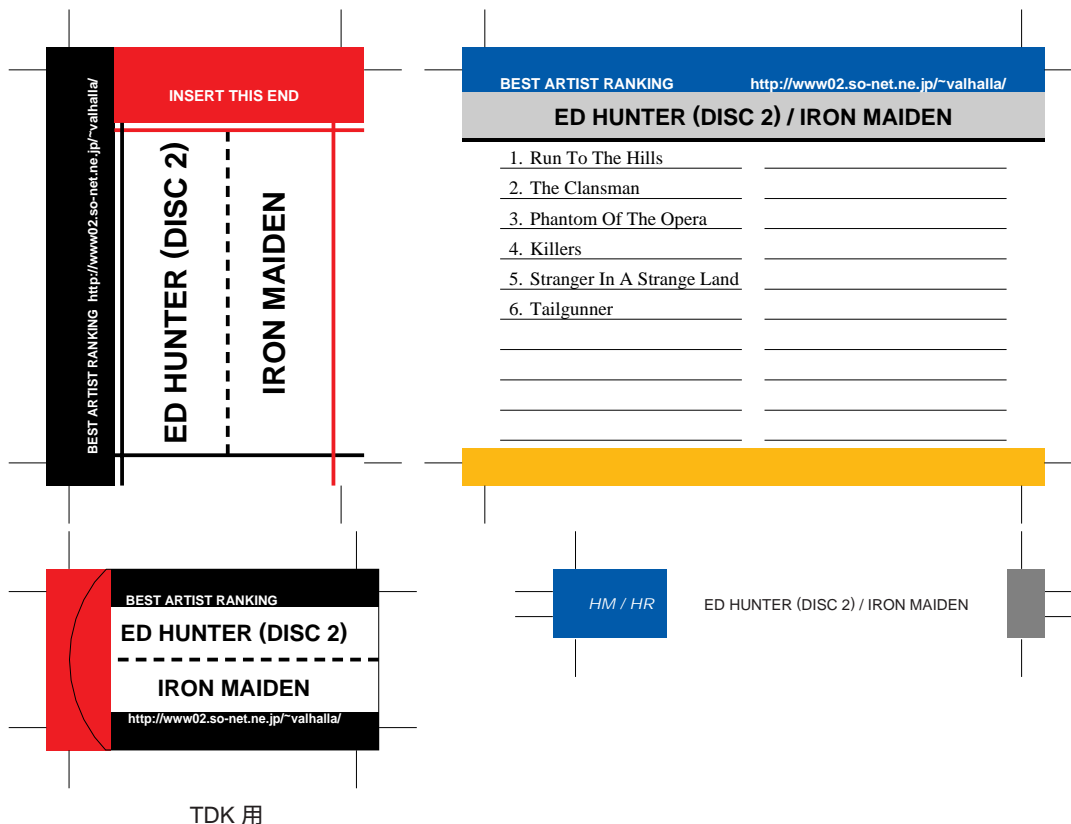

SONY, maxell, Victor, AXIA 用

TDK 用

前ページへ戻る場合はブラウザの「戻る」ボタンを押してください。  
モノクロでもカラーでもきれいにプリントアウトできます。

SONY, maxell, Victor, AXIA 用

TDK 用