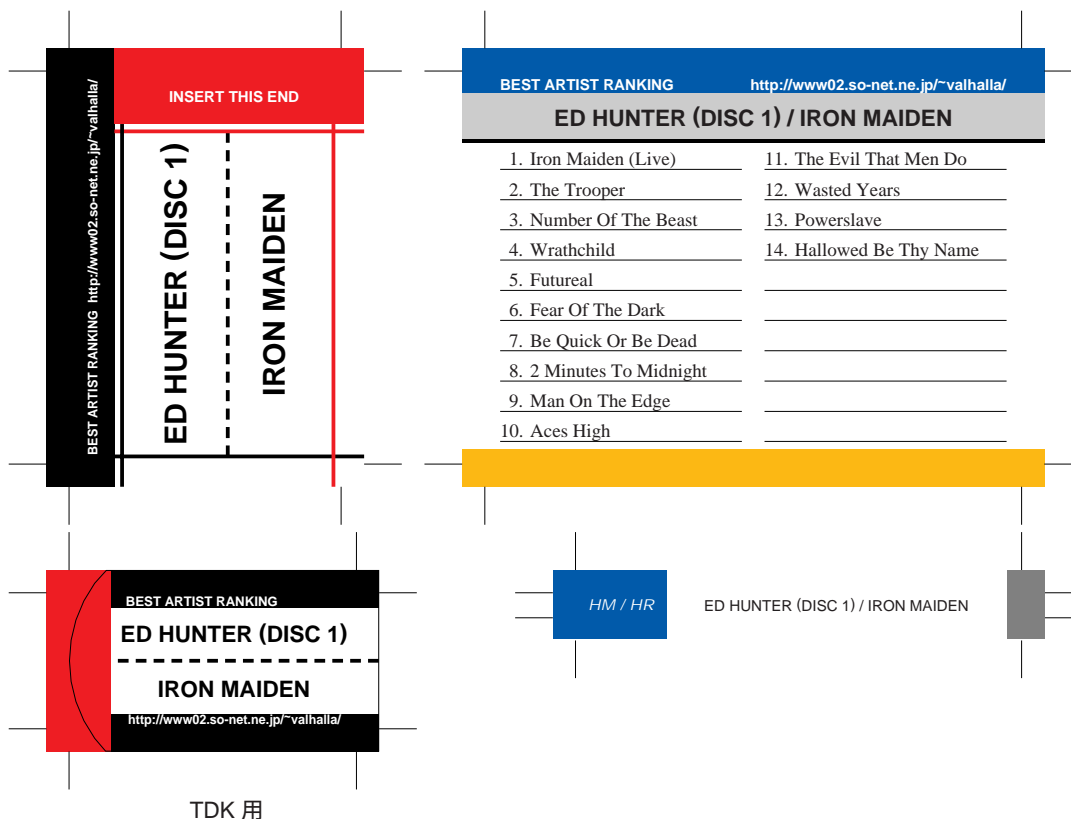

SONY, maxell, Victor, AXIA 用

TDK 用

前ページへ戻る場合はブラウザの「戻る」ボタンを押してください。  
モノクロでもカラーでもきれいにプリントアウトできます。

SONY, maxell, Victor, AXIA 用

TDK 用