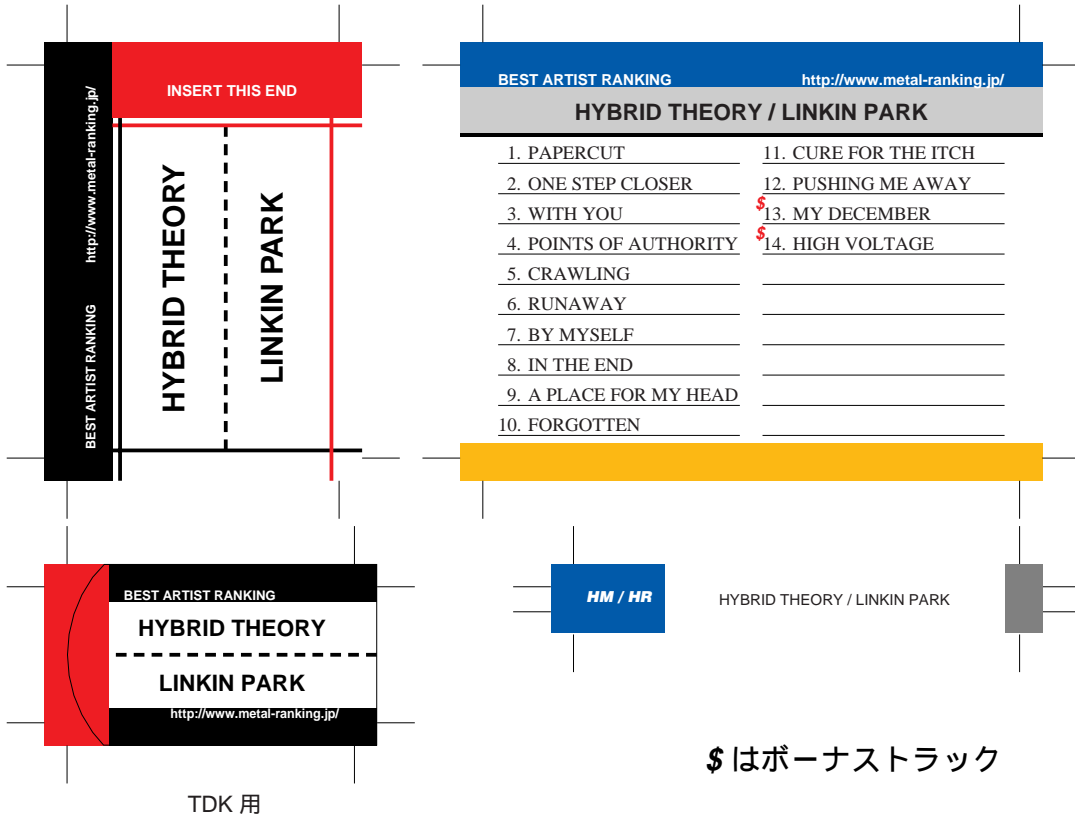

SONY, maxell, Victor, AXIA 用

前ページへ戻る場合はブラウザの「戻る」ボタンを押してください。
モノクロでもカラーでもきれいにプリントアウトできます。

SONY, maxell, Victor, AXIA 用