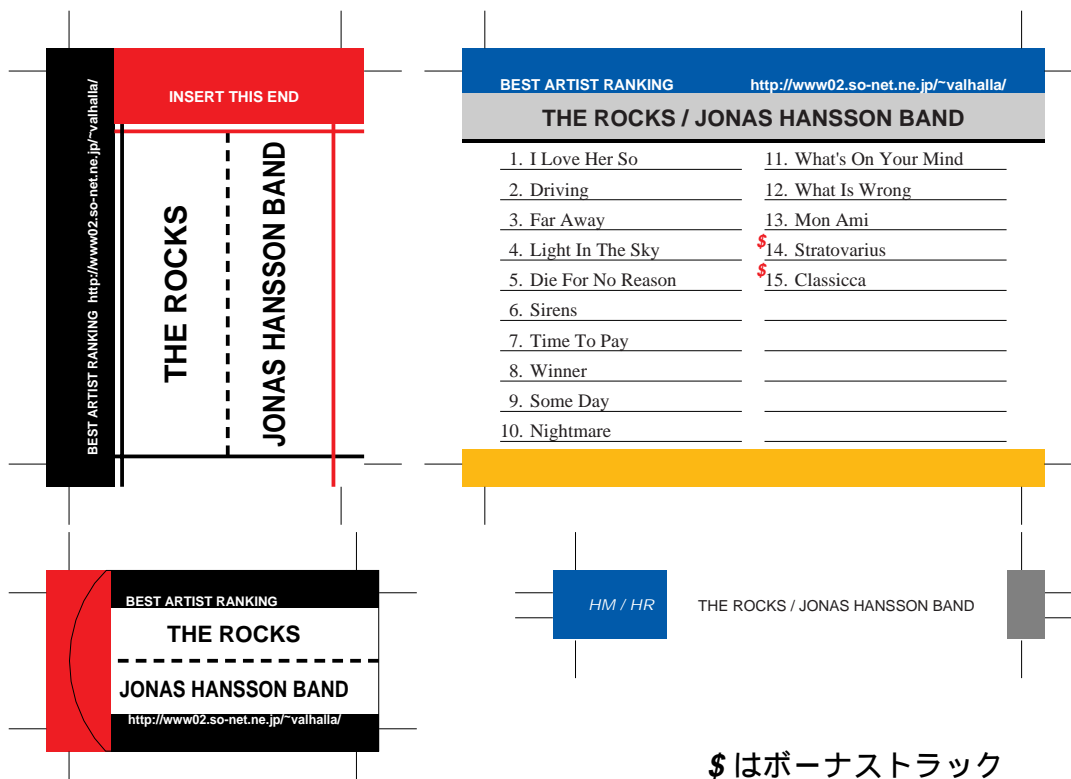

SONY, maxell, Victor, AXIA 用

\$ はボーナストラック

TDK 用

前ページへ戻る場合はブラウザの「戻る」ボタンを押してください。
モノクロでもカラーでもきれいにプリントアウトできます。

SONY, maxell, Victor, AXIA 用

TDK 用