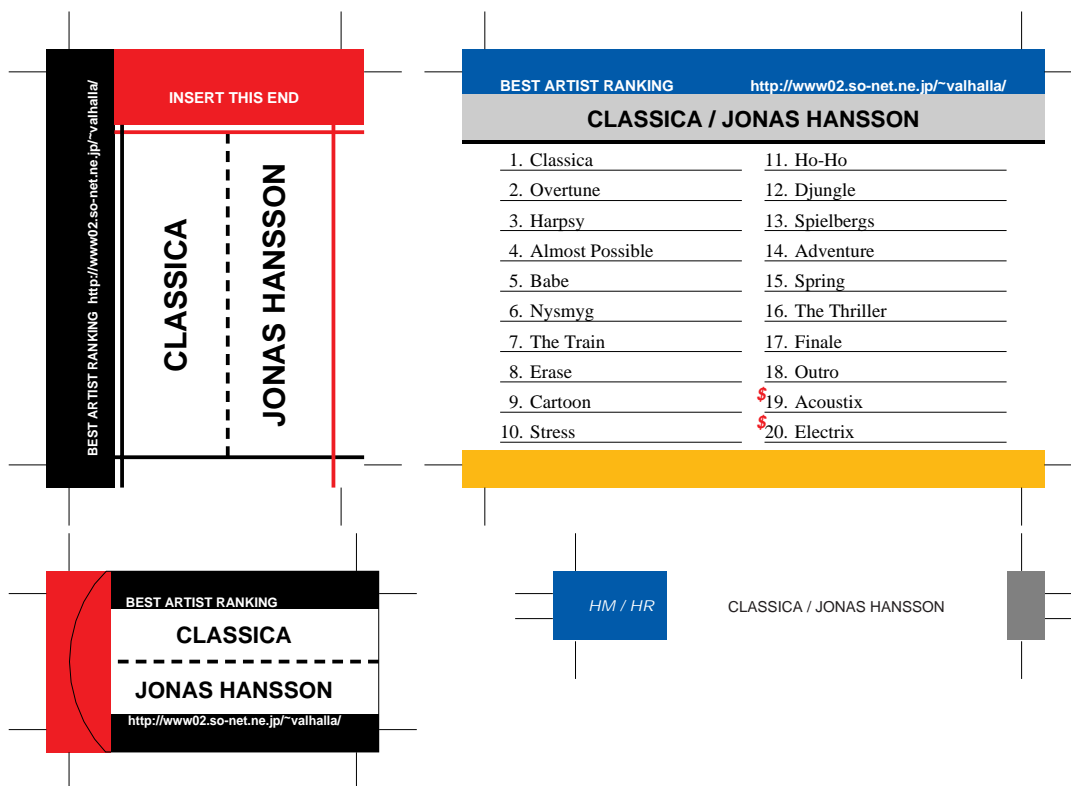

SONY, maxell, Victor, AXIA 用

\$ はボーナストラック

TDK 用

前ページへ戻る場合はブラウザの「戻る」ボタンを押してください。
モノクロでもカラーでもきれいにプリントアウトできます。

SONY, maxell, Victor, AXIA 用

TDK 用