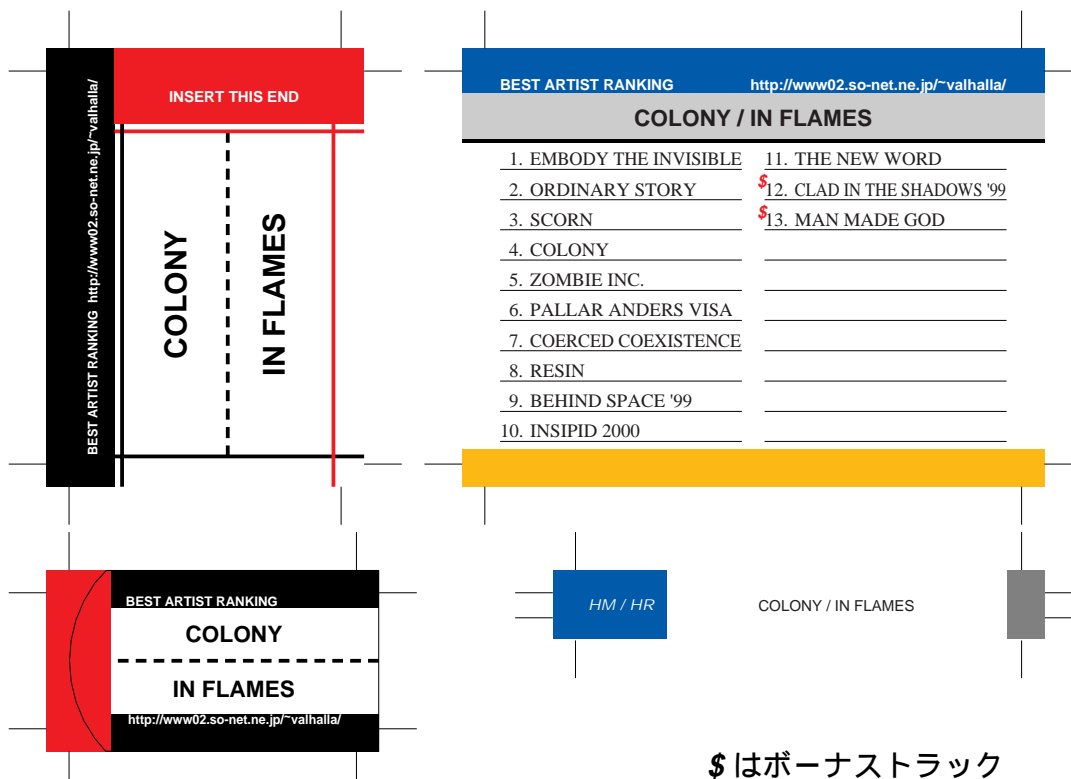

SONY, maxell, Victor, AXIA 用

\$はボーナストラック

TDK 用

前ページへ戻る場合はブラウザの「戻る」ボタンを押してください。
モノクロでもカラーでもきれいにプリントアウトできます。

SONY, maxell, Victor, AXIA 用

TDK 用