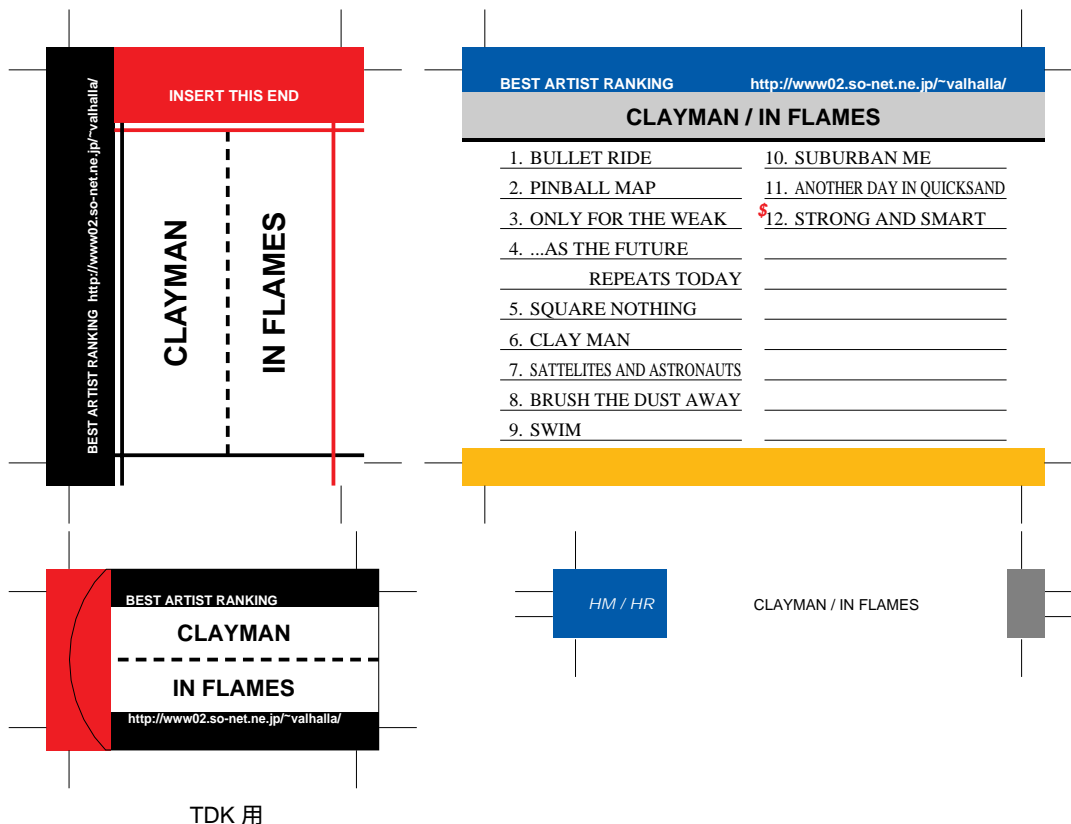

SONY, maxell, Victor, AXIA 用

\$はボーナストラック

TDK 用

前ページへ戻る場合はブラウザの「戻る」ボタンを押してください。
モノクロでもカラーでもきれいにプリントアウトできます。

SONY, maxell, Victor, AXIA 用

TDK 用