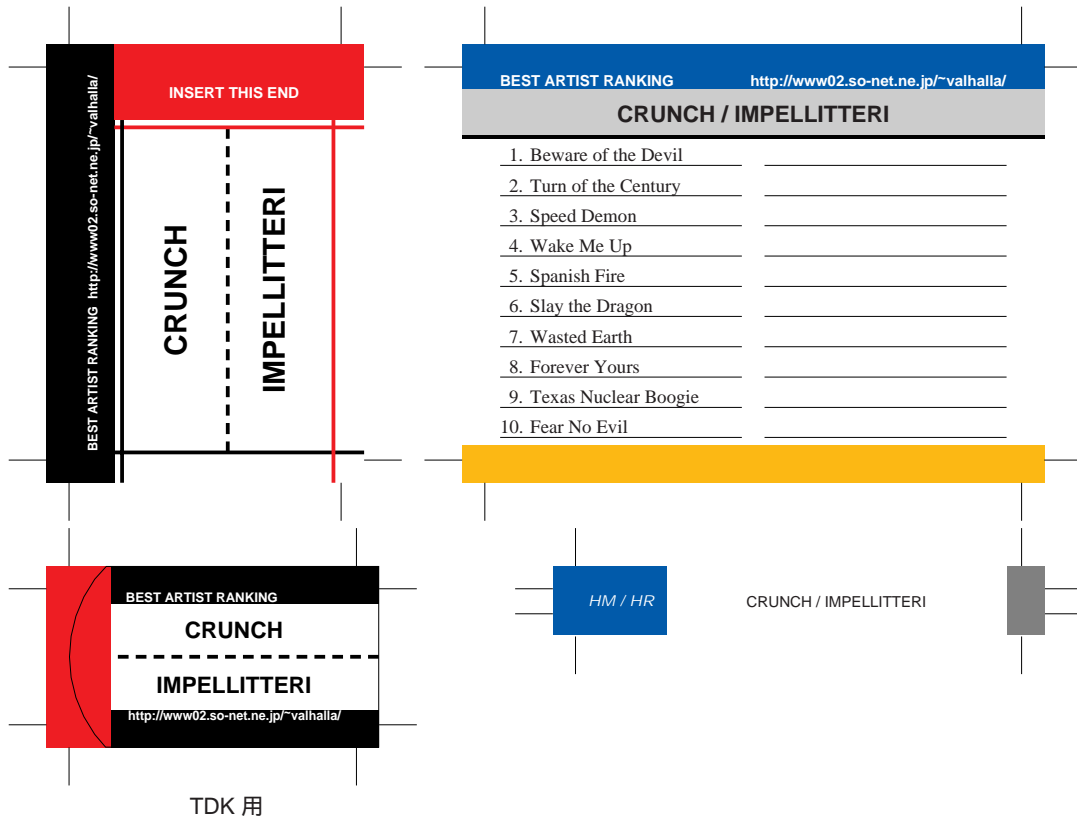

SONY, maxell, Victor, AXIA 用

前ページへ戻る場合はブラウザの「戻る」ボタンを押してください。
モノクロでもカラーでもきれいにプリントアウトできます。

このファイルは1アルバムのみとなっております。
このスペースは次にラベルを作る時に使用します。