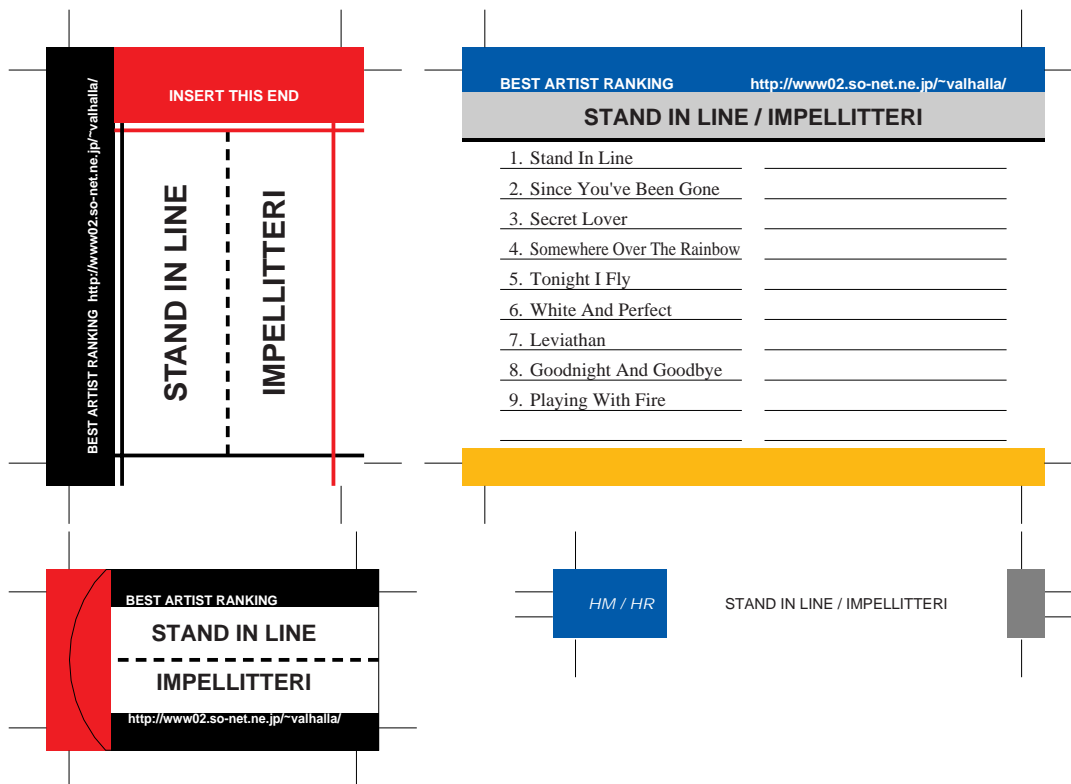

SONY, maxell, Victor, AXIA 用

TDK 用

前ページへ戻る場合はブラウザの「戻る」ボタンを押してください。
モノクロでもカラーでもきれいにプリントアウトできます。

SONY, maxell, Victor, AXIA 用

TDK 用