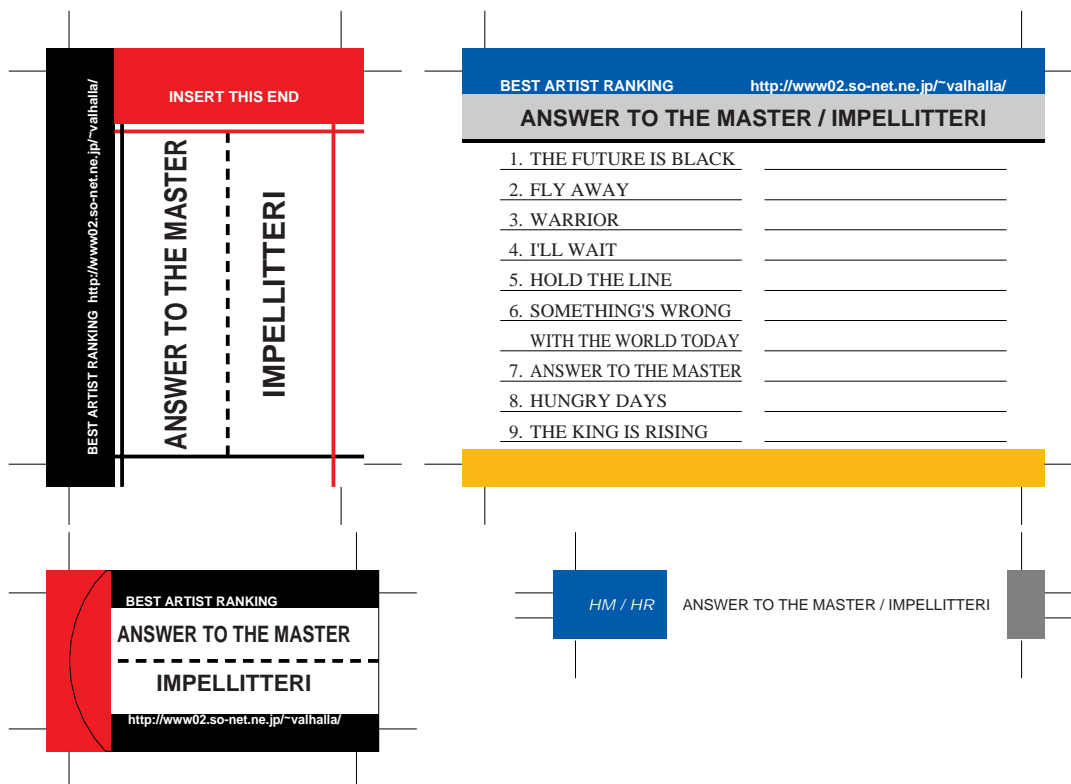

SONY, maxell, Victor, AXIA 用

TDK 用

前ページへ戻る場合はブラウザの「戻る」ボタンを押してください。
モノクロでもカラーでもきれいにプリントアウトできます。

SONY, maxell, Victor, AXIA 用

TDK 用